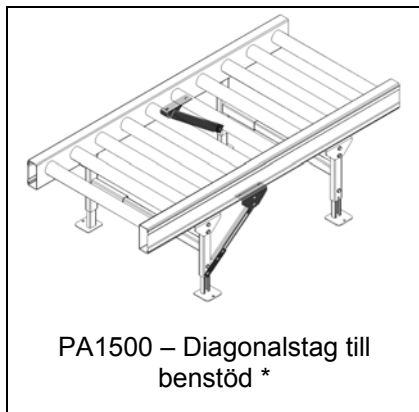

Modulöversikt - Benstöd

* Datablad finns