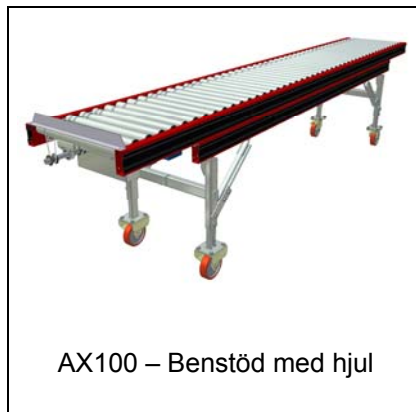

## Modulöversikt - Benstöd

AX100 – Benstöd Typ BS \*

AX100 – Benstöd för banor i 2 nivåer

AX100 – Benstöd, hydrauliskt ställbart

AX100 – Benstöd, fällbart till grind Typ BSF \*

AX100 – Benstöd med hjul

AX100 – Låsanordning för transportör på hjul

FR100 – Instyrning flyttbar rullbana

FR100 – Instyrning flyttbar rullbana med låsaxel

AX100 - Vägkonsol

AX100 Rostfritt - Benstöd

KE500 - Benstöd

PA1500 – Benstöd Typ BS \*

\* Datablad finns