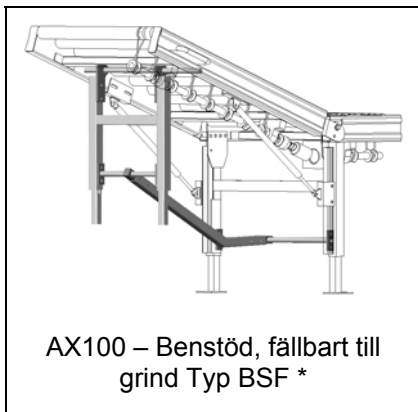

## Modulöversikt - Benstöd

AX100 – Benstöd Typ BS \*

AX100 – Benstöd för banor i 2 nivåer

AX100 – Benstöd, hydrauliskt ställbart

AX100 – Benstöd, fällbart till grind Typ BSF \*

AX100 – Benstöd med hjul

AX100 – Låsanordning för transportör på hjul

FR100 – Instyrning flyttbar rullbana

FR100 – Instyrning flyttbar rullbana med låsaxel

AX100 - Vägkonsol

AX100 Rostfritt - Benstöd

KE500 - Benstöd

PA1500 – Benstöd Typ BS \*

\* Datablad finns