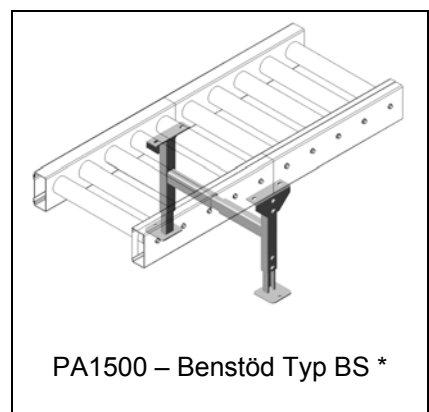

## Modulöversikt - Benstöd

AX100 – Benstöd Typ BS \*

AX100 – Benstöd för banor i 2 nivåer

AX100 – Benstöd, hydrauliskt ställbart

AX100 – Benstöd, fällbart till grind Typ BSF \*

AX100 – Benstöd med hjul

AX100 – Låsanordning för transportör på hjul

FR100 – Instyrning flyttbar rullbana

FR100 – Instyrning flyttbar rullbana med låsaxel

AX100 - Vägkonsol

AX100 Rostfritt - Benstöd

KE500 - Benstöd

PA1500 – Benstöd Typ BS \*

\* Datablad finns