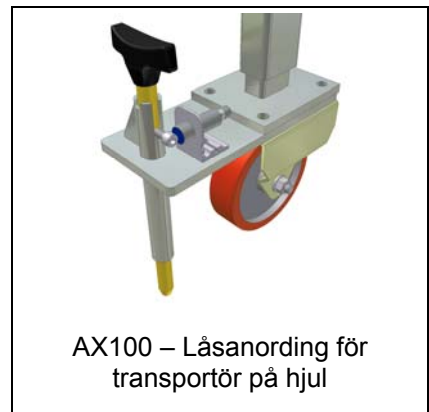

## Modulöversikt - Benstöd

AX100 – Benstöd Typ BS \*

AX100 – Benstöd för banor i 2 nivåer

AX100 – Benstöd, hydrauliskt ställbart

AX100 – Benstöd, fällbart till grind Typ BSF \*

AX100 – Benstöd med hjul

AX100 – Låsanordning för transportör på hjul

FR100 – Instyrning flyttbar rullbana

FR100 – Instyrning flyttbar rullbana med låsaxel

AX100 - Vägkonsol

AX100 Rostfritt - Benstöd

KE500 - Benstöd

PA1500 – Benstöd Typ BS \*

\* Datablad finns