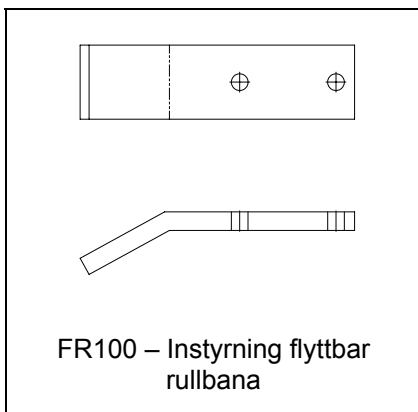

## Modulöversikt - Benstöd

AX100 – Benstöd Typ BS \*

AX100 – Benstöd för banor i 2 nivåer

AX100 – Benstöd, hydrauliskt ställbart

AX100 – Benstöd, fällbart till grind Typ BSF \*

AX100 – Benstöd med hjul

AX100 – Låsanordning för transportör på hjul

FR100 – Instyrning flyttbar rullbana

FR100 – Instyrning flyttbar rullbana med låsaxel

AX100 - Vägkonsol

AX100 Rostfritt - Benstöd

KE500 - Benstöd

PA1500 – Benstöd Typ BS \*

\* Datablad finns