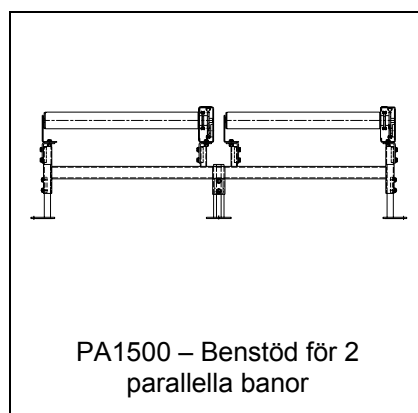

Modulöversikt - Benstöd

* Datablad finns