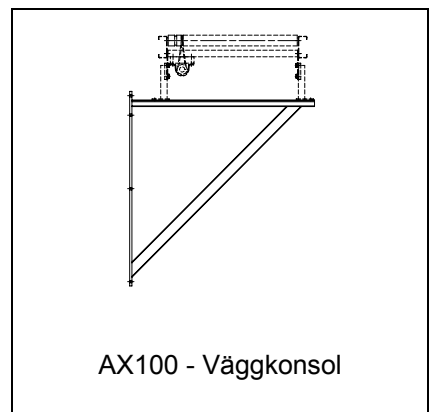

## Modulöversikt - Benstöd

AX100 – Benstöd Typ BS \*

AX100 – Benstöd för banor i 2 nivåer

AX100 – Benstöd, hydrauliskt ställbart

AX100 – Benstöd, fällbart till grind Typ BSF \*

AX100 – Benstöd med hjul

AX100 – Låsanordning för transportör på hjul

FR100 – Instyrning flyttbar rullbana

FR100 – Instyrning flyttbar rullbana med låsaxel

AX100 - Vägkonsol

AX100 Rostfritt - Benstöd

KE500 - Benstöd

PA1500 – Benstöd Typ BS \*

\* Datablad finns