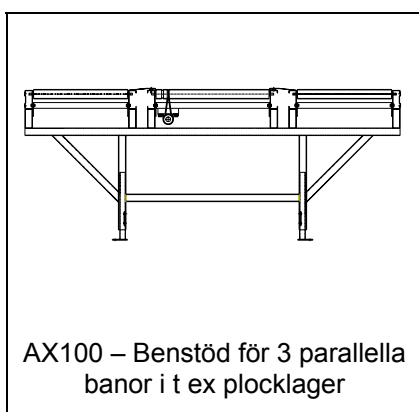

Modulöversikt - Benstöd

* Datablad finns