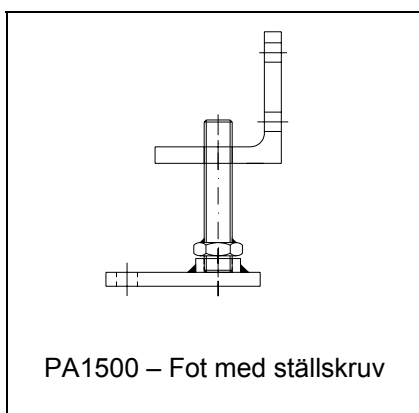

Modulöversikt - Benstöd

* Datablad finns