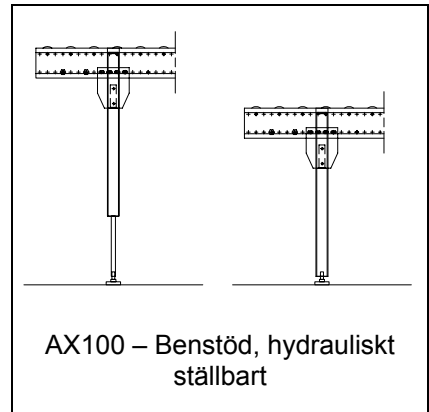

## Modulöversikt - Benstöd

AX100 – Benstöd Typ BS \*

AX100 – Benstöd för banor i 2 nivåer

AX100 – Benstöd, hydrauliskt ställbart

AX100 – Benstöd, fällbart till grind Typ BSF \*

AX100 – Benstöd med hjul

AX100 – Låsanordning för transportör på hjul

FR100 – Instyrning flyttbar rullbana

FR100 – Instyrning flyttbar rullbana med låsaxel

AX100 - Vägkonsol

AX100 Rostfritt - Benstöd

KE500 - Benstöd

PA1500 – Benstöd Typ BS \*

\* Datablad finns