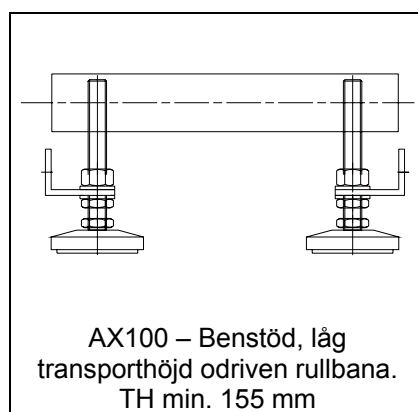

Modulöversikt - Benstöd

* Datablad finns