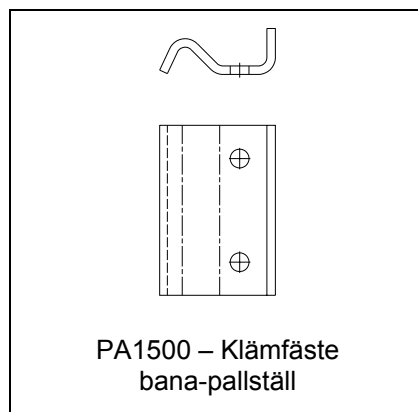

Modulöversikt - Benstöd

* Datablad finns