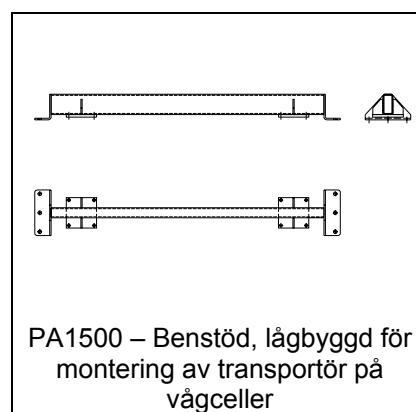

Modulöversikt - Benstöd

* Datablad finns