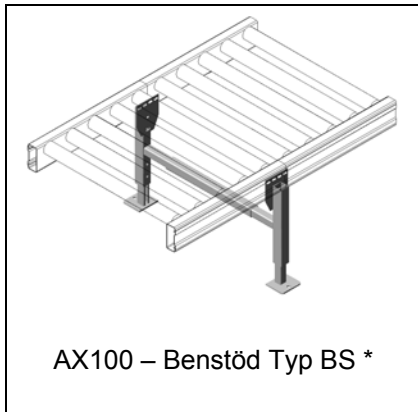

## Modulöversikt - Benstöd

AX100 – Benstöd Typ BS \*

AX100 – Benstöd för banor i 2 nivåer

AX100 – Benstöd, hydrauliskt ställbart

AX100 – Benstöd, fällbart till grind Typ BSF \*

AX100 – Benstöd med hjul

AX100 – Låsanordning för transportör på hjul

FR100 – Instyrning flyttbar rullbana

FR100 – Instyrning flyttbar rullbana med låsaxel

AX100 - Vägkonsol

AX100 Rostfritt - Benstöd

KE500 - Benstöd

PA1500 – Benstöd Typ BS \*

\* Datablad finns