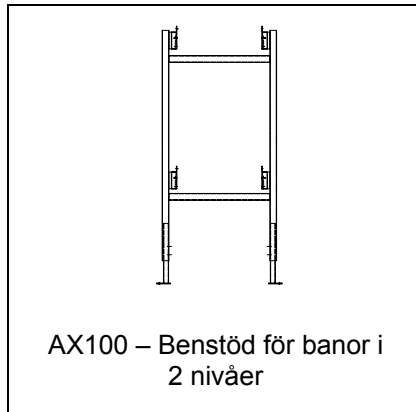

## Modulöversikt - Benstöd

AX100 – Benstöd Typ BS \*

AX100 – Benstöd för banor i 2 nivåer

AX100 – Benstöd, hydrauliskt ställbart

AX100 – Benstöd, fällbart till grind Typ BSF \*

AX100 – Benstöd med hjul

AX100 – Låsanordning för transportör på hjul

FR100 – Instyrning flyttbar rullbana

FR100 – Instyrning flyttbar rullbana med låsaxel

AX100 - Vägkonsol

AX100 Rostfritt - Benstöd

KE500 - Benstöd

PA1500 – Benstöd Typ BS \*

\* Datablad finns