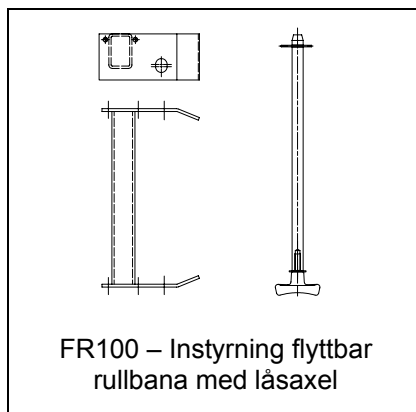

## Modulöversikt - Benstöd

AX100 – Benstöd Typ BS \*

AX100 – Benstöd för banor i 2 nivåer

AX100 – Benstöd, hydrauliskt ställbart

AX100 – Benstöd, fällbart till grind Typ BSF \*

AX100 – Benstöd med hjul

AX100 – Låsanordning för transportör på hjul

FR100 – Instyrning flyttbar rullbana

FR100 – Instyrning flyttbar rullbana med låsaxel

AX100 - Vägkonsol

AX100 Rostfritt - Benstöd

KE500 - Benstöd

PA1500 – Benstöd Typ BS \*

\* Datablad finns