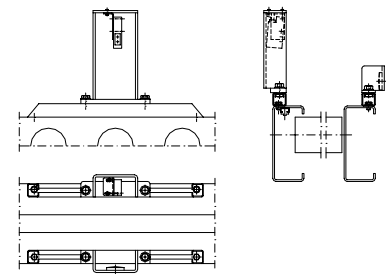

Modulöversikt – Givare, givarfästen mm

PA1500 – Indikeringsrulle
Typ INR *

PA1500 – Indikeringsrulle för
långa rullängder

PA1500 – Indikeringsrulle

Flänshjulbana - Indikeringsrulle

AX100 – Fotocellfäste

AX100 – Fotocellfäste

KE100 – Fotocellfäste M18

PA1500 – Fotocellfäste

PA1500 – Fotocell och reflex
med fästen

Givarfäste för M18-givare.

Givarfäste för M18-givare

Givarfäste för M18-givare.

* Datablad finns

Modulöversikt – Givare, givarfästen mm