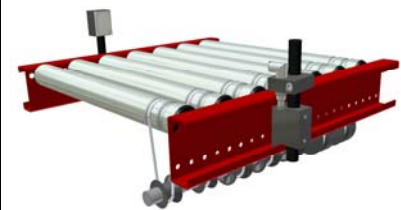

Modulöversikt – Givare, givarfästen mm

PA1500 – Indikeringsrulle
Typ INR *

PA1500 – Indikeringsrulle för
långa rullängder

PA1500 – Indikeringsrulle

Flänshjulbana - Indikeringsrulle

AX100 – Fotocellfäste

AX100 – Fotocellfäste

KE100 – Fotocellfäste M18

PA1500 – Fotocellfäste

PA1500 – Fotocell och reflex
med fästen

Givarfäste för M18-givare.

Givarfäste för M18-givare

Givarfäste för M18-givare.

* Datablad finns

Modulöversikt – Givare, givarfästen mm