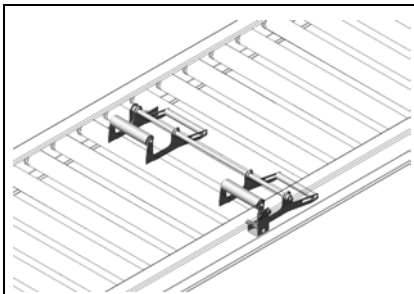

Modulöversikt – Givare, givarfästen mm

PA1500 – Indikeringsrulle
Typ INR *

PA1500 – Indikeringsrulle för
långa rullängder

PA1500 – Indikeringsrulle

Flänshjulbana - Indikeringsrulle

AX100 – Fotocellfäste

AX100 – Fotocellfäste

KE100 – Fotocellfäste M18

PA1500 – Fotocellfäste

PA1500 – Fotocell och reflex
med fästen

Givarfäste för M18-givare.

Givarfäste för M18-givare

Givarfäste för M18-givare.

* Datablad finns

Modulöversikt – Givare, givarfästen mm