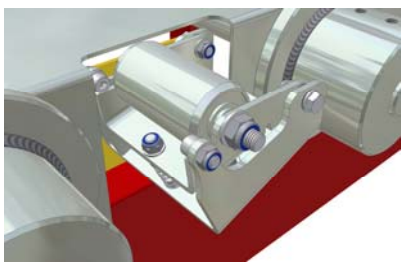

Modulöversikt – Givare, givarfästen mm

PA1500 – Indikeringsrulle
Typ INR *

PA1500 – Indikeringsrulle för
långa rullängder

PA1500 – Indikeringsrulle

Flänshjulbana - Indikeringsrulle

AX100 – Fotocellfäste

AX100 – Fotocellfäste

KE100 – Fotocellfäste M18

PA1500 – Fotocellfäste

PA1500 – Fotocell och reflex
med fästen

Givarfäste för M18-givare.

Givarfäste för M18-givare

Givarfäste för M18-givare.

* Datablad finns

Modulöversikt – Givare, givarfästen mm