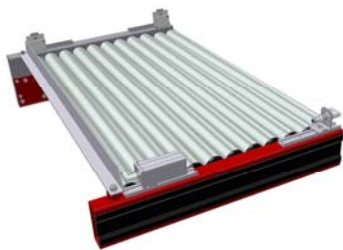

Modulöversikt – Givare, givarfästen mm

PA1500 – Indikeringsrulle
Typ INR *

PA1500 – Indikeringsrulle för
långa rullängder

PA1500 – Indikeringsrulle

Flänshjulbana - Indikeringsrulle

AX100 – Fotocellfäste

AX100 – Fotocellfäste

KE100 – Fotocellfäste M18

PA1500 – Fotocellfäste

PA1500 – Fotocell och reflex
med fästen

Givarfäste för M18-givare.

Givarfäste för M18-givare

Givarfäste för M18-givare.

* Datablad finns

Modulöversikt – Givare, givarfästen mm