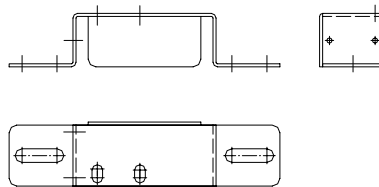

Modulöversikt – Givare, givarfästen mm

PA1500 – Indikeringsrulle
Typ INR *

PA1500 – Indikeringsrulle för
långa rullängder

PA1500 – Indikeringsrulle

Flänshjulbana - Indikeringsrulle

AX100 – Fotocellfäste

AX100 – Fotocellfäste

KE100 – Fotocellfäste M18

PA1500 – Fotocellfäste

PA1500 – Fotocell och reflex
med fästen

Givarfäste för M18-givare.

Givarfäste för M18-givare

Givarfäste för M18-givare.

* Datablad finns

Modulöversikt – Givare, givarfästen mm