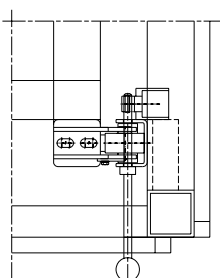

AX100 – Säkerhetssprint godslyftare

* Datablad finns