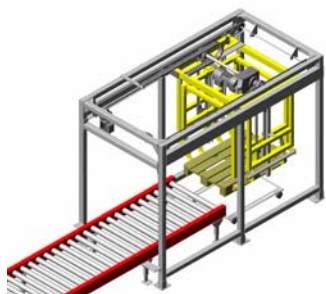

Modulöversikt – Godslyftare, staplare och pallmagasin

* Datablad finns

Modulöversikt – Godslyftare, staplare och pallmagasin

PA1500 – Pallyftare

PA1500 – Vridbar gaffellyft

PA1500 – Pallmagasin

PA1500 – Pallmagasin, kompakt, för 1/2-pall

PA1500 – Pallmagasin, ställbart för olika pallstorlekar

PA1500 – Godslyftare, elektrisk, på transfervagn

PA1500 – Godslyftare, hydraulisk, på transfervagn

AX100 – Säkerhetssprint godslyftare

* Datablad finns