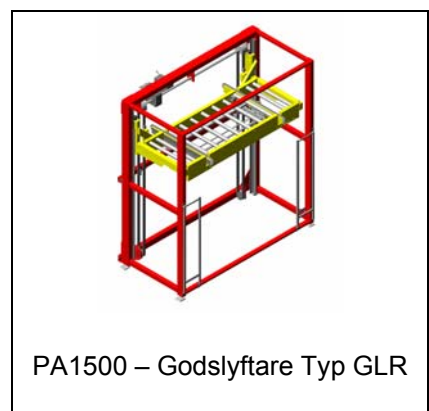

Modulöversikt – Godslyftare, staplare och pallmagasin

* Datablad finns

Modulöversikt – Godslyftare, staplare och pallmagasin

PA1500 – Pallyftare

PA1500 – Vridbar gaffellyft

PA1500 – Pallmagasin

PA1500 – Pallmagasin, kompakt, för 1/2-pall

PA1500 – Pallmagasin, ställbart för olika pallstorlekar

PA1500 – Godslyftare, elektrisk, på transfervagn

PA1500 – Godslyftare, hydraulisk, på transfervagn

AX100 – Säkerhetssprint godslyftare

* Datablad finns