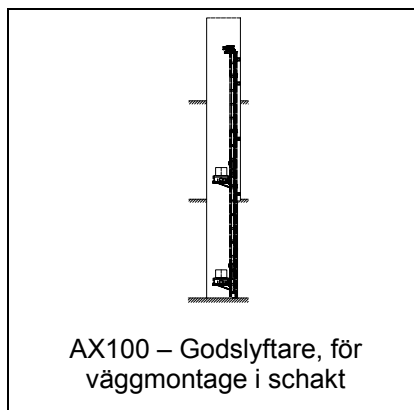

Modulöversikt – Godslyftare, staplare och pallmagasin

* Datablad finns

Modulöversikt – Godslyftare, staplare och pallmagasin

PA1500 – Pallyftare

PA1500 – Vridbar gaffellyft

PA1500 – Pallmagasin

PA1500 – Pallmagasin, kompakt, för 1/2-pall