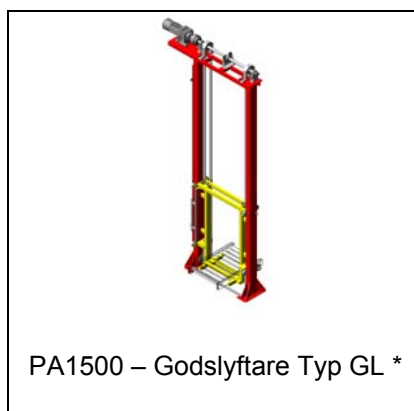

Modulöversikt – Godslyftare, staplare och pallmagasin

* Datablad finns

Modulöversikt – Godslyftare, staplare och pallmagasin

PA1500 – Pallyftare

PA1500 – Vridbar gaffellyft

PA1500 – Pallmagasin

PA1500 – Pallmagasin, kompakt, för 1/2-pall

PA1500 – Pallmagasin, ställbart för olika pallstorlekar

PA1500 – Godslyftare, elektrisk, på transfervagn

PA1500 – Godslyftare, hydraulisk, på transfervagn

AX100 – Säkerhetssprint godslyftare

* Datablad finns