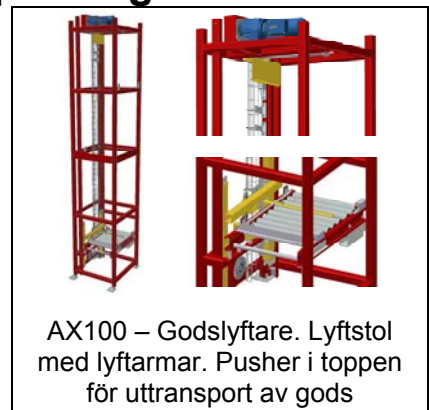

Modulöversikt – Godslyftare, staplare och pallmagasin

* Datablad finns

Modulöversikt – Godslyftare, staplare och pallmagasin

PA1500 – Pallyftare

PA1500 – Vridbar gaffellyft

PA1500 – Pallmagasin

PA1500 – Pallmagasin, kompakt, för 1/2-pall

PA1500 – Pallmagasin, ställbart för olika pallstorlekar

PA1500 – Godslyftare, elektrisk, på transfervagn

PA1500 – Godslyftare, hydraulisk, på transfervagn

AX100 – Säkerhetssprint godslyftare

* Datablad finns