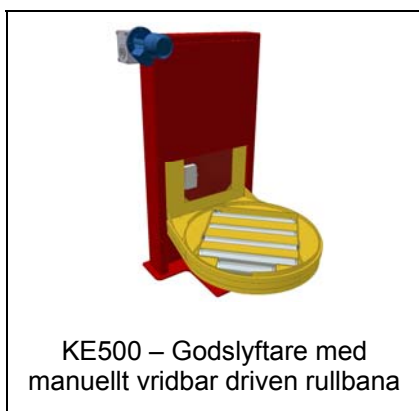

Modulöversikt – Godslyftare, staplare och pallmagasin

* Datablad finns

Modulöversikt – Godslyftare, staplare och pallmagasin

PA1500 – Pallyftare

PA1500 – Vridbar gaffellyft

PA1500 – Pallmagasin

PA1500 – Pallmagasin, kompakt, för 1/2-pall