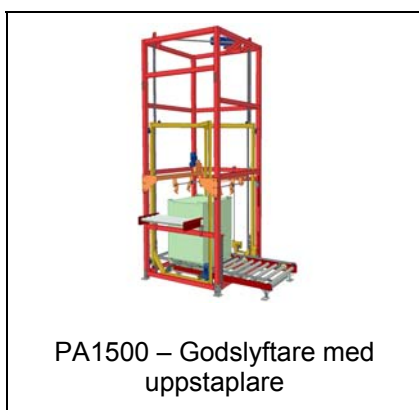

Modulöversikt – Godslyftare, staplare och pallmagasin

* Datablad finns

Modulöversikt – Godslyftare, staplare och pallmagasin

PA1500 – Pallyftare

PA1500 – Vridbar gaffellyft

PA1500 – Pallmagasin

PA1500 – Pallmagasin, kompakt, för 1/2-pall

PA1500 – Pallmagasin, ställbart för olika pallstorlekar

PA1500 – Godslyftare, elektrisk, på transfervagn

PA1500 – Godslyftare, hydraulisk, på transfervagn

AX100 – Säkerhetssprint godslyftare

* Datablad finns