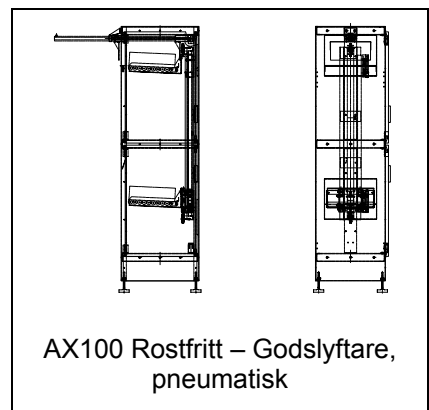

Modulöversikt – Godslyftare, staplare och pallmagasin

* Datablad finns

Modulöversikt – Godslyftare, staplare och pallmagasin

PA1500 – Pallyftare

PA1500 – Vridbar gaffellyft

PA1500 – Pallmagasin

PA1500 – Pallmagasin, kompakt, för 1/2-pall

PA1500 – Pallmagasin, ställbart för olika pallstorlekar

PA1500 – Godslyftare, elektrisk, på transfervagn

PA1500 – Godslyftare, hydraulisk, på transfervagn

AX100 – Säkerhetssprint godslyftare

* Datablad finns