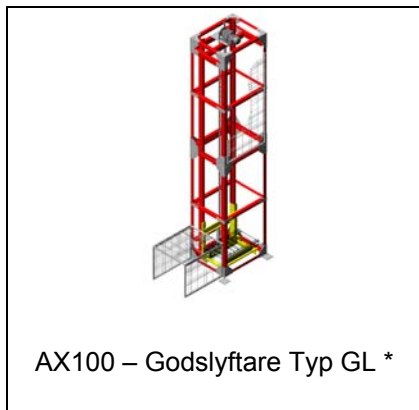

Modulöversikt – Godslyftare, staplare och pallmagasin

* Datablad finns

Modulöversikt – Godslyftare, staplare och pallmagasin

PA1500 – Pallyftare

PA1500 – Vridbar gaffellyft

PA1500 – Pallmagasin

PA1500 – Pallmagasin, kompakt, för 1/2-pall

PA1500 – Pallmagasin, ställbart för olika pallstorlekar

PA1500 – Godslyftare, elektrisk, på transfervagn

PA1500 – Godslyftare, hydraulisk, på transfervagn

AX100 – Säkerhetssprint godslyftare

* Datablad finns