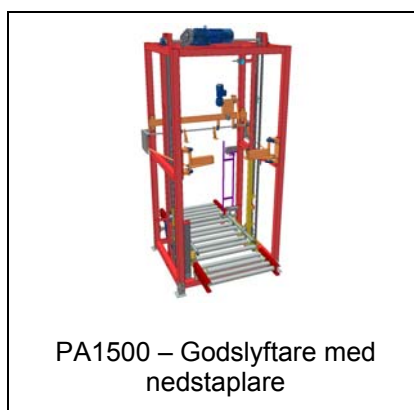

Modulöversikt – Godslyftare, staplare och pallmagasin

* Datablad finns

Modulöversikt – Godslyftare, staplare och pallmagasin

PA1500 – Pallyftare

PA1500 – Vridbar gaffellyft

PA1500 – Pallmagasin

PA1500 – Pallmagasin, kompakt, för 1/2-pall

PA1500 – Pallmagasin, ställbart för olika pallstorlekar

PA1500 – Godslyftare, elektrisk, på transfervagn

PA1500 – Godslyftare, hydraulisk, på transfervagn

AX100 – Säkerhetssprint godslyftare

* Datablad finns