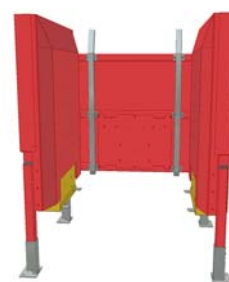

Modulöversikt – Godslyftare, staplare och pallmagasin

* Datablad finns

Modulöversikt – Godslyftare, staplare och pallmagasin

PA1500 – Pallyftare

PA1500 – Vridbar gaffellyft

PA1500 – Pallmagasin

PA1500 – Pallmagasin, kompakt, för 1/2-pall

PA1500 – Pallmagasin, ställbart för olika pallstorlekar

PA1500 – Godslyftare, elektrisk, på transfervagn

PA1500 – Godslyftare, hydraulisk, på transfervagn

AX100 – Säkerhetssprint godslyftare

* Datablad finns