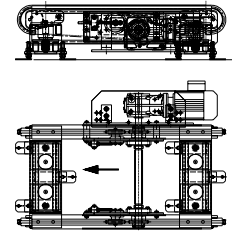

Flänshjulbana – Höj- och sänkbar transportör, hydraulisk. 3000 kg

FR100 – Tiltbar rullbana med band på

PA1500 – Tiltbar rullbana, slavdriven *

PA1500 – Tiltbar kedjetransportör, bälg Typ TKT *

PA1500 – Tiltbar kedjetransportör

PA1500 – Tiltbar kedjetransp, lågbyggd. TH 220 mm.

PA1500 Rostfritt – Tiltbar kedjetransportör

BT110 – Tiltfunktion för 2 nivåer

* Datablad finns

Modulöversikt – Hög- och sänkbara och tiltbara transportörer

PA1500 – Tiltbar kedjetransportör, lågbyggd. TH 270 mm

PA1500 – Tilt- & lyftenhet med bälg för låga transp.höjder. T ex rullbana med delade rullar eller kedjetransp.

PA1500 – Hög- och sänkbar kedjetransportör, lågbyggd