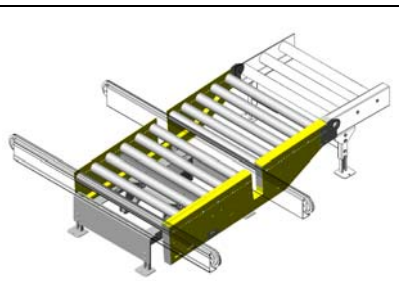

Modulöversikt – Höj- och sänkbara och tiltbara transportörer

PA1500 – Höj- och sänkbar rullbana, pneumatisk, Typ HSR *

PA1500 – Lyftenhet, pneumatisk Typ LP *

PA1500 – Höj- och sänkbar rullbana, bälg

PA1500 – Höj- och sänkbara rullbanor, bälg

Flänshjulbana – Höj- och sänkbar transportör, hydraulisk. 3000 kg

FR100 – Tiltbar rullbana med band på

PA1500 – Tiltbar rullbana, slavdriven *

PA1500 – Tiltbar kedjetransportör, bälg Typ TKT *

PA1500 – Tiltbar kedjetransportör

PA1500 – Tiltbar kedjetransp, lågbyggd. TH 220 mm.

PA1500 Rostfritt – Tiltbar kedjetransportör

BT110 – Tiltfunktion för 2 nivåer

* Datablad finns

Modulöversikt – Hög- och sänkbara och tiltbara transportörer

PA1500 – Tiltbar kedjetransportör, lågbyggd. TH 270 mm

PA1500 – Tilt- & lyftenhet med bälg för låga transp.höjder. T ex rullbana med delade rullar eller kedjetransp.

PA1500 – Hög- och sänkbar kedjetransportör, lågbyggd