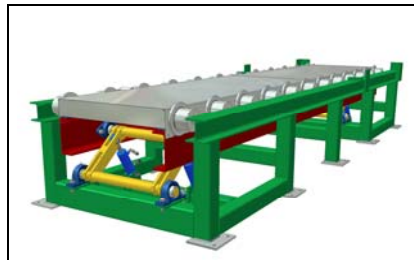

Modulöversikt – Höj- och sänkbara och tiltbara transportörer

PA1500 – Höj- och sänkbar rullbana, pneumatisk, Typ HSR *

PA1500 – Lyftenhet, pneumatisk Typ LP *

PA1500 – Höj- och sänkbar rullbana, bälg

PA1500 – Höj- och sänkbara rullbanor, bälg

Flänshjulbana – Höj- och sänkbar transportör, hydraulisk. 3000 kg

FR100 – Tiltbar rullbana med band på

PA1500 – Tiltbar rullbana, slavdriven *

PA1500 – Tiltbar kedjetransportör, bälg Typ TKT *

PA1500 – Tiltbar kedjetransportör

PA1500 – Tiltbar kedjetransp, lågbyggd. TH 220 mm.

PA1500 Rostfritt – Tiltbar kedjetransportör

BT110 – Tiltfunktion för 2 nivåer

* Datablad finns

Modulöversikt – Hög- och sänkbara och tiltbara transportörer

PA1500 – Tiltbar kedjetransportör, lågbyggd. TH 270 mm

PA1500 – Tilt- & lyftenhet med bälg för låga transp.höjder. T ex rullbana med delade rullar eller kedjetransp.

PA1500 – Hög- och sänkbar kedjetransportör, lågbyggd