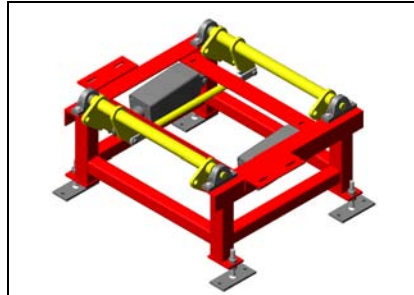

Modulöversikt – Höj- och sänkbara och tiltbara transportörer

PA1500 – Höj- och sänkbar rullbana, pneumatisk, Typ HSR *

PA1500 – Lyftenhet, pneumatisk Typ LP *

PA1500 – Höj- och sänkbar rullbana, bälg

PA1500 – Höj- och sänkbara rullbanor, bälg

Flänshjulbana – Höj- och sänkbar transportör, hydraulisk. 3000 kg

FR100 – Tiltbar rullbana med band på

PA1500 – Tiltbar rullbana, slavdriven *

PA1500 – Tiltbar kedjetransportör, bälg Typ TKT *

PA1500 – Tiltbar kedjetransportör

PA1500 – Tiltbar kedjetransp, lågbyggd. TH 220 mm.

PA1500 Rostfritt – Tiltbar kedjetransportör

BT110 – Tiltfunktion för 2 nivåer

* Datablad finns

Modulöversikt – Hög- och sänkbara och tiltbara transportörer

PA1500 – Tiltbar kedjetransportör, lågbyggd. TH 270 mm

PA1500 – Tilt- & lyftenhet med bälg för låga transp.höjder. T ex rullbana med delade rullar eller kedjetransp.

PA1500 – Hög- och sänkbar kedjetransportör, lågbyggd