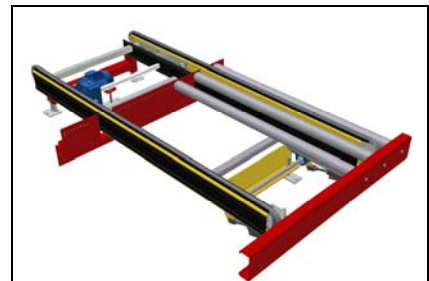

Modulöversikt – Höj- och sänkbara och tiltbara transportörer

PA1500 – Höj- och sänkbar rullbana, pneumatisk, Typ HSR *

PA1500 – Lyftenhet, pneumatisk Typ LP *

PA1500 – Höj- och sänkbar rullbana, bälg

PA1500 – Höj- och sänkbara rullbanor, bälg

Flänshjulbana – Höj- och sänkbar transportör, hydraulisk. 3000 kg

FR100 – Tiltbar rullbana med band på

PA1500 – Tiltbar rullbana, slavdriven *

PA1500 – Tiltbar kedjetransportör, bälg Typ TKT *

PA1500 – Tiltbar kedjetransportör

PA1500 – Tiltbar kedjetransp, lågbyggd. TH 220 mm.

PA1500 Rostfritt – Tiltbar kedjetransportör

BT110 – Tiltfunktion för 2 nivåer

* Datablad finns

Modulöversikt – Hög- och sänkbara och tiltbara transportörer

PA1500 – Tiltbar kedjetransportör, lågbyggd. TH 270 mm

PA1500 – Tilt- & lyftenhet med bälg för låga transp.höjder. T ex rullbana med delade rullar eller kedjetransp.

PA1500 – Hög- och sänkbar kedjetransportör, lågbyggd