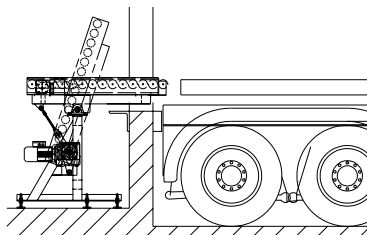

PA1500 – Tiltbar rullbana, elektrisk, vid lastport