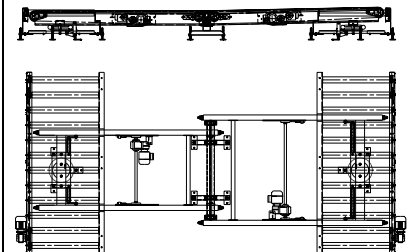

PA1500 – Dubbel tiltbar kedjetransportör