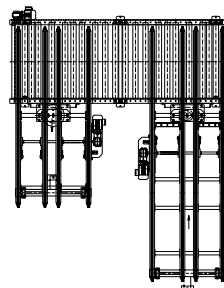

PA1500 – Tiltbar kedjetransp, lågbyggd. TH 220 mm.

PA1500 Rostfritt – Tiltbar kedjetransportör

BT110 – Tiltfunktion för 2 nivåer

* Datablad finns

Modulöversikt – Hög- och sänkbara och tiltbara transportörer

PA1500 – Tiltbar kedjetransportör, lågbyggd. TH 270 mm

PA1500 – Tilt- & lyftenhet med bälg för låga transp.höjder. T ex rullbana med delade rullar eller kedjetransp.

PA1500 – Hög- och sänkbar kedjetransportör, lågbyggd

PA1500 – Tiltbar kedjetransportör för transport av pall med kortsidan ledande

PA1500 – Tiltbar rullbana, elektrisk, vid lastport

PA1500 – Hög- och sänkbar rullbana, kort

PA1500 – Hög-och sänkbar rullbana, bälg. Mot befintlig kedjetransportör

PA1500 – Tiltbar kedjetransportör, genomgående med buffertplats på båda sidor

PA1500 – Dubbel tiltbar kedjetransportör

PA1500 – Tiltbar kedjetransportör, 3-strängad med stort c/c mellan strängar

PA1500 – Tiltbar kedjetransportör, 4-strängad