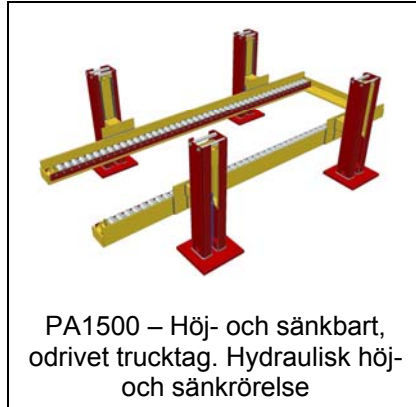

Modulöversikt – Hög- och sänkbara och tiltbara transportörer

* Datablad finns