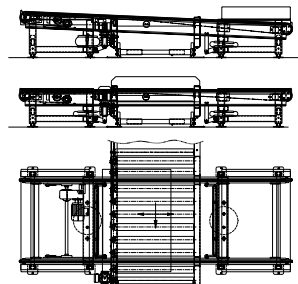

PA1500 – Tiltbar kedjetransportör, genomgående med buffertplats på båda sidor