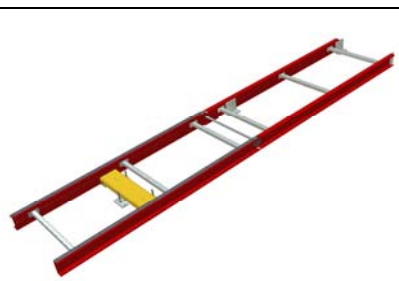

Modulöversikt – Höj- och sänkbara och tiltbara transportörer

PA1500 – Höj- och sänkbar rullbana, pneumatisk, Typ HSR *

PA1500 – Lyftenhet, pneumatisk Typ LP *

PA1500 – Höj- och sänkbar rullbana, bälg

PA1500 – Höj- och sänkbara rullbanor, bälg

Flänshjulbana – Höj- och sänkbar transportör, hydraulisk. 3000 kg

FR100 – Tiltbar rullbana med band på

PA1500 – Tiltbar rullbana, slavdriven *

PA1500 – Tiltbar kedjetransportör, bälg Typ TKT *

PA1500 – Tiltbar kedjetransportör

PA1500 – Tiltbar kedjetransp, lågbyggd. TH 220 mm.

PA1500 Rostfritt – Tiltbar kedjetransportör

BT110 – Tiltfunktion för 2 nivåer

* Datablad finns

Modulöversikt – Hög- och sänkbara och tiltbara transportörer

PA1500 – Tiltbar kedjetransportör, lågbyggd. TH 270 mm

PA1500 – Tilt- & lyftenhet med bälg för låga transp.höjder. T ex rullbana med delade rullar eller kedjetransp.

PA1500 – Hög- och sänkbar kedjetransportör, lågbyggd