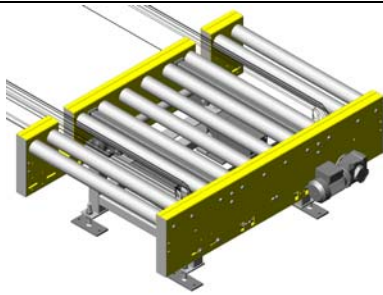

Modulöversikt – Höj- och sänkbara och tiltbara transportörer

PA1500 – Höj- och sänkbar rullbana, pneumatisk, Typ HSR *

PA1500 – Lyftenhet, pneumatisk Typ LP *

PA1500 – Höj- och sänkbar rullbana, bälg

PA1500 – Höj- och sänkbara rullbanor, bälg

Flänshjulbana – Höj- och sänkbar transportör, hydraulisk. 3000 kg

FR100 – Tiltbar rullbana med band på

PA1500 – Tiltbar rullbana, slavdriven *

PA1500 – Tiltbar kedjetransportör, bälg Typ TKT *

PA1500 – Tiltbar kedjetransportör

PA1500 – Tiltbar kedjetransp, lågbyggd. TH 220 mm.

PA1500 Rostfritt – Tiltbar kedjetransportör

BT110 – Tiltfunktion för 2 nivåer

* Datablad finns

Modulöversikt – Hög- och sänkbara och tiltbara transportörer

PA1500 – Tiltbar kedjetransportör, lågbyggd. TH 270 mm

PA1500 – Tilt- & lyftenhet med bälg för låga transp.höjder. T ex rullbana med delade rullar eller kedjetransp.

PA1500 – Hög- och sänkbar kedjetransportör, lågbyggd