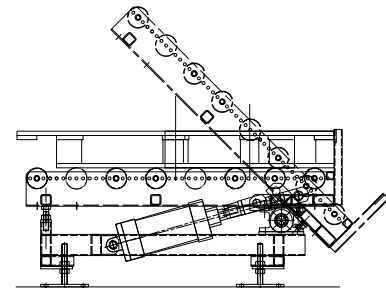

PA1500 – Tiltbar kedjetransportör, genomgående med buffertplats på båda sidor

PA1500 – Dubbel tiltbar kedjetransportör

PA1500 – Tiltbar kedjetransportör, 3-strängad med stort c/c mellan strängar

PA1500 – Tiltbar kedjetransportör, 4-strängad