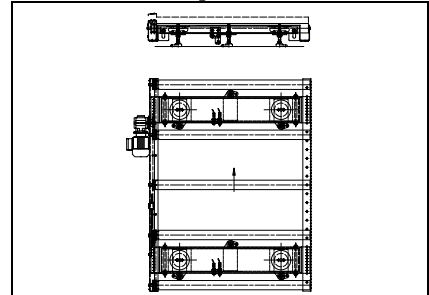

Modulöversikt – Höj- och sänkbara och tiltbara transportörer

PA1500 – Höj- och sänkbar rullbana, pneumatisk, Typ HSR *

PA1500 – Lyftenhet, pneumatisk Typ LP *

PA1500 – Höj- och sänkbar rullbana, bälg

PA1500 – Höj- och sänkbara rullbanor, bälg

PA1500 – Tiltbar kedjetransp, lågbyggd. TH 220 mm.

PA1500 Rostfritt – Tiltbar kedjetransportör

BT110 – Tiltfunktion för 2 nivåer

* Datablad finns

Modulöversikt – Hög- och sänkbara och tiltbara transportörer