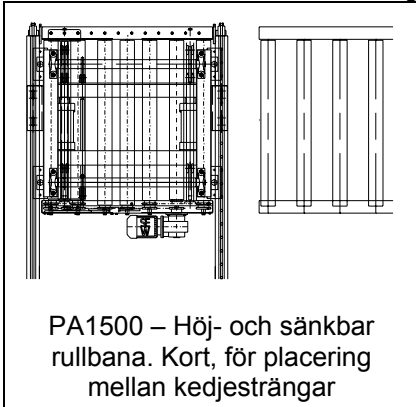

Modulöversikt – Hög- och sänkbara och tiltbara transportörer

* Datablad finns