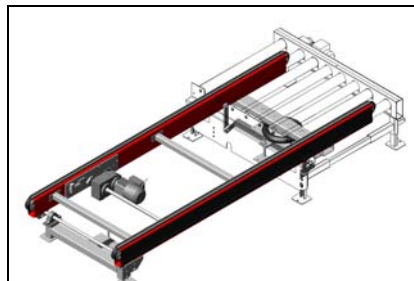

Modulöversikt – Höj- och sänkbara och tiltbara transportörer

PA1500 – Höj- och sänkbar rullbana, pneumatisk, Typ HSR *

PA1500 – Lyftenhet, pneumatisk Typ LP *

PA1500 – Höj- och sänkbar rullbana, bälg

PA1500 – Höj- och sänkbara rullbanor, bälg

Flänshjulbana – Höj- och sänkbar transportör, hydraulisk. 3000 kg

FR100 – Tiltbar rullbana med band på

PA1500 – Tiltbar rullbana, slavdriven *

PA1500 – Tiltbar kedjetransportör, bälg Typ TKT *

PA1500 – Tiltbar kedjetransportör

PA1500 – Tiltbar kedjetransp, lågbyggd. TH 220 mm.

PA1500 Rostfritt – Tiltbar kedjetransportör

BT110 – Tiltfunktion för 2 nivåer

* Datablad finns

Modulöversikt – Hög- och sänkbara och tiltbara transportörer

PA1500 – Tiltbar kedjetransportör, lågbyggd. TH 270 mm

PA1500 – Tilt- & lyftenhet med bälg för låga transp.höjder. T ex rullbana med delade rullar eller kedjetransp.

PA1500 – Hög- och sänkbar kedjetransportör, lågbyggd