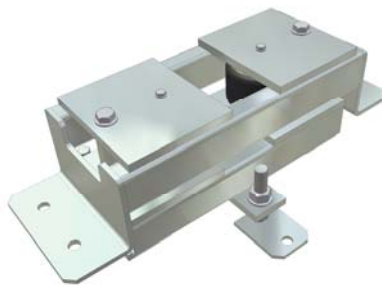

Modulöversikt – Höj- och sänkbara och tiltbara transportörer

PA1500 – Höj- och sänkbar rullbana, pneumatisk, Typ HSR *

PA1500 – Lyftenhet, pneumatisk Typ LP *

PA1500 – Höj- och sänkbar rullbana, bälg

PA1500 – Höj- och sänkbara rullbanor, bälg

Flänshjulbana – Höj- och sänkbar transportör, hydraulisk. 3000 kg

FR100 – Tiltbar rullbana med band på

PA1500 – Tiltbar rullbana, slavdriven *

PA1500 – Tiltbar kedjetransportör, bälg Typ TKT *

PA1500 – Tiltbar kedjetransportör

PA1500 – Tiltbar kedjetransp, lågbyggd. TH 220 mm.

PA1500 Rostfritt – Tiltbar kedjetransportör

BT110 – Tiltfunktion för 2 nivåer

* Datablad finns

Modulöversikt – Hög- och sänkbara och tiltbara transportörer

PA1500 – Tiltbar kedjetransportör, lågbyggd. TH 270 mm

PA1500 – Tilt- & lyftenhet med bälg för låga transp.höjder. T ex rullbana med delade rullar eller kedjetransp.

PA1500 – Hög- och sänkbar kedjetransportör, lågbyggd