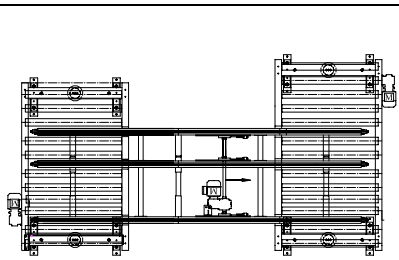

Modulöversikt – Höj- och sänkbara och tiltbara transportörer

PA1500 – Höj- och sänkbar rullbana, pneumatisk, Typ HSR *

PA1500 – Lyftenhet, pneumatisk Typ LP *

PA1500 – Höj- och sänkbar rullbana, bälg

PA1500 – Höj- och sänkbara rullbanor, bälg

Flänshjulbana – Höj- och sänkbar transportör, hydraulisk. 3000 kg

FR100 – Tiltbar rullbana med band på

PA1500 – Tiltbar rullbana, slavdriven *

PA1500 – Tiltbar kedjetransportör, bälg Typ TKT *

PA1500 – Tiltbar kedjetransportör

PA1500 – Tiltbar kedjetransp, lågbyggd. TH 220 mm.

PA1500 Rostfritt – Tiltbar kedjetransportör

BT110 – Tiltfunktion för 2 nivåer

* Datablad finns

Modulöversikt – Hög- och sänkbara och tiltbara transportörer

PA1500 – Tiltbar kedjetransportör, lågbyggd. TH 270 mm

PA1500 – Tilt- & lyftenhet med bälg för låga transp.höjder. T ex rullbana med delade rullar eller kedjetransp.

PA1500 – Hög- och sänkbar kedjetransportör, lågbyggd