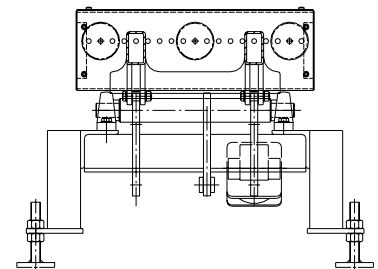

PA1500 – Hög- och sänkbar rullbana, kort