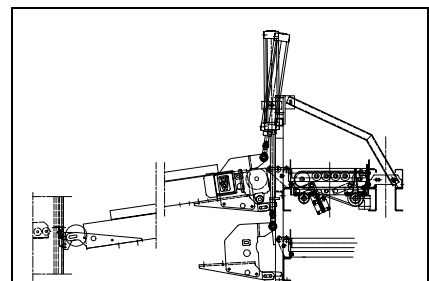

Flänshjulbana – Höj- och sänkbar transportör, hydraulisk. 3000 kg

FR100 – Tiltbar rullbana med band på

PA1500 – Tiltbar rullbana, slavdriven *

PA1500 – Tiltbar kedjetransportör, bälg Typ TKT *

PA1500 – Tiltbar kedjetransportör

PA1500 – Tiltbar kedjetransp, lågbyggd. TH 220 mm.

PA1500 Rostfritt – Tiltbar kedjetransportör

BT110 – Tiltfunktion för 2 nivåer

* Datablad finns

Modulöversikt – Hög- och sänkbara och tiltbara transportörer

PA1500 – Tiltbar kedjetransportör, lågbyggd. TH 270 mm

PA1500 – Tilt- & lyftenhet med bälg för låga transp.höjder. T ex rullbana med delade rullar eller kedjetransp.

PA1500 – Hög- och sänkbar kedjetransportör, lågbyggd