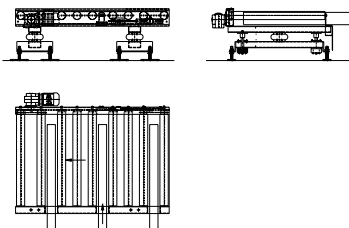

PA1500 – Hög-och sänkbar rullbana, bälg. Mot befintlig kedjetransportör