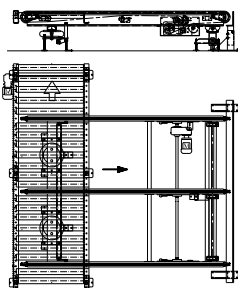

PA1500 – Tiltbar kedjetransportör, 3-strängad med stort c/c mellan strängar