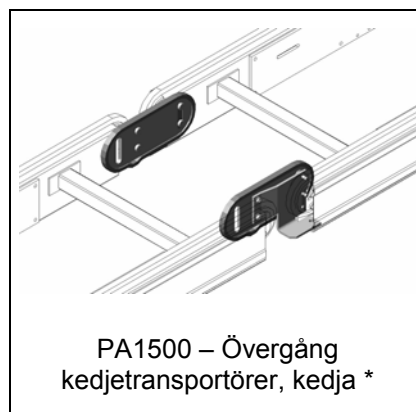

PA1500 – Drivenhet kedjetransportör placerad vid sidan om banan

PA1500 – Övergång kedjetransportörer, kullagerrad *

PA1500 – Övergång kedjetransportörer, kedja *