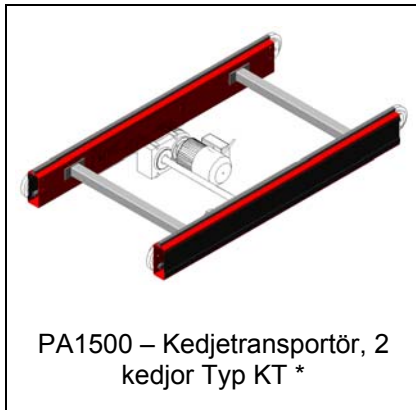

Modulöversikt – Kedjetransportörer

PA1500 – Kedjetransportör, 2 kedjor Typ KT *

PA1500 – Kedjetransportör, 3 kedjor Typ KT3 *

AX100 - Kedjetransportör

AX100 – Kedjetransportör med befästningslänkar

AX100 – Kedjetransportör med litet c/c-mått mellan kedjor

PA1500 – Drivenhet, kedjetransportör Typ DM *

PA1500 – Drivenhet kedjetransportör för litet c/c-mått mellan kedjesträngar

PA1500 – Drivenhet kedjetransportör placerad vid sidan om banan

PA1500 – 1 st driven kedjesträng