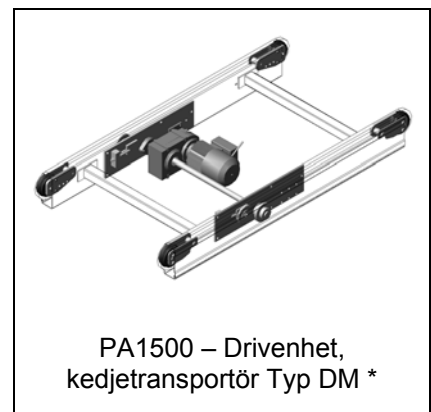

Modulöversikt – Kedjetransportörer

PA1500 – Kedjetransportör, 2 kedjor Typ KT *

PA1500 – Kedjetransportör, 3 kedjor Typ KT3 *

AX100 - Kedjetransportör

AX100 – Kedjetransportör med befästningslänkar

AX100 – Kedjetransportör med litet c/c-mått mellan kedjor

PA1500 – Drivenhet, kedjetransportör Typ DM *

PA1500 – Drivenhet kedjetransportör för litet c/c-mått mellan kedjesträngar

PA1500 – Drivenhet kedjetransportör placerad vid sidan om banan

PA1500 – 1 st driven kedjesträng