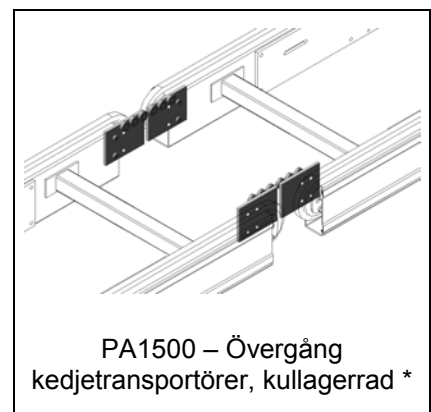

PA1500 – 1 st driven kedjesträng

PA1500 – Övergång kedjetransportörer, kullagerrad *

* Datablad finns