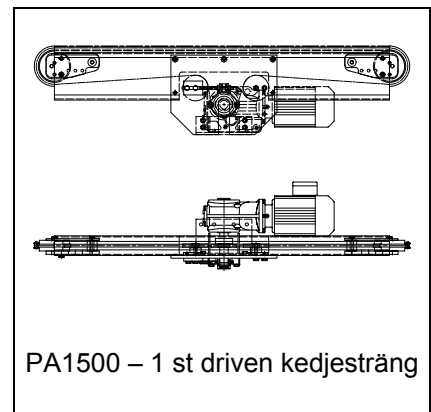

Modulöversikt – Kedjetransportörer

PA1500 – Kedjetransportör, 2 kedjor Typ KT *

PA1500 – Kedjetransportör, 3 kedjor Typ KT3 *

AX100 - Kedjetransportör

AX100 – Kedjetransportör med befästningslänkar

AX100 – Kedjetransportör med litet c/c-mått mellan kedjor

PA1500 – Drivenhet, kedjetransportör Typ DM *

PA1500 – Drivenhet kedjetransportör för litet c/c-mått mellan kedjesträngar

PA1500 – Drivenhet kedjetransportör placerad vid sidan om banan

PA1500 – 1 st driven kedjesträng