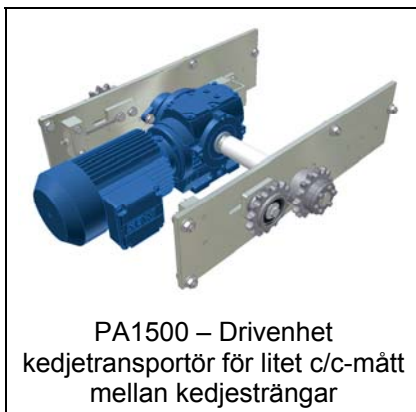

Modulöversikt – Kedjetransportörer

PA1500 – Kedjetransportör, 2 kedjor Typ KT *

PA1500 – Kedjetransportör, 3 kedjor Typ KT3 *

AX100 - Kedjetransportör

AX100 – Kedjetransportör med befästningslänkar

AX100 – Kedjetransportör med litet c/c-mått mellan kedjor

PA1500 – Drivenhet, kedjetransportör Typ DM *

PA1500 – Drivenhet kedjetransportör för litet c/c-mått mellan kedjesträngar

PA1500 – Drivenhet kedjetransportör placerad vid sidan om banan

PA1500 – 1 st driven kedjesträng