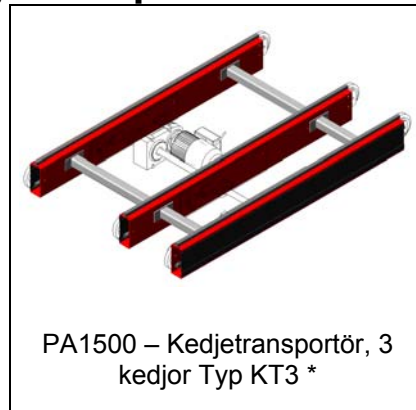

Modulöversikt – Kedjetransportörer

PA1500 – Kedjetransportör, 2 kedjor Typ KT *

PA1500 – Kedjetransportör, 3 kedjor Typ KT3 *

AX100 - Kedjetransportör

AX100 – Kedjetransportör med befästningslänkar

AX100 – Kedjetransportör med litet c/c-mått mellan kedjor

PA1500 – Drivenhet, kedjetransportör Typ DM *

PA1500 – Drivenhet kedjetransportör för litet c/c-mått mellan kedjesträngar

PA1500 – Drivenhet kedjetransportör placerad vid sidan om banan

PA1500 – 1 st driven kedjesträng