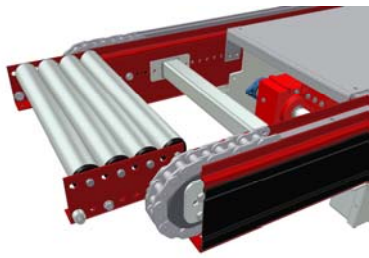

PA1500 – Drivenhet, kedjetransportör Typ DM *

PA1500 – Drivenhet kedjetransportör för litet c/c-mått mellan kedjesträngar

PA1500 – Drivenhet kedjetransportör placerad vid sidan om banan

PA1500 – 1 st driven kedjesträng

PA1500 – Övergång kedjetransportörer, hjul *

PA1500 – Övergång kedjetransportörer, kedja *

PA1500 – Övergång kedjetransportörer, kullagerrad *

* Datablad finns

Modulöversikt – Kedjetransportörer

PA1500 – Övergång
kedjetransportörer, rullbana