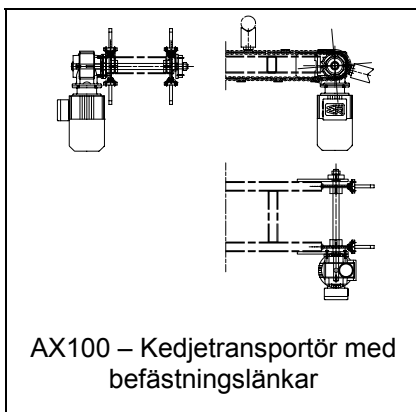

Modulöversikt – Kedjetransportörer

PA1500 – Kedjetransportör, 2 kedjor Typ KT *

PA1500 – Kedjetransportör, 3 kedjor Typ KT3 *

AX100 - Kedjetransportör

AX100 – Kedjetransportör med befästningslänkar

AX100 – Kedjetransportör med litet c/c-mått mellan kedjor

PA1500 – Drivenhet, kedjetransportör Typ DM *

PA1500 – Drivenhet kedjetransportör för litet c/c-mått mellan kedjesträngar

PA1500 – Drivenhet kedjetransportör placerad vid sidan om banan

PA1500 – 1 st driven kedjesträng