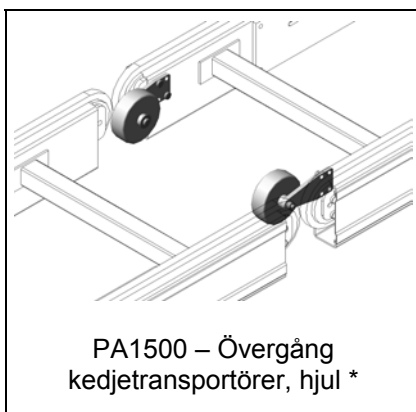

PA1500 – Drivenhet, kedjetransportör Typ DM *

PA1500 – Drivenhet kedjetransportör för litet c/c-mått mellan kedjesträngar

PA1500 – Drivenhet kedjetransportör placerad vid sidan om banan

PA1500 – 1 st driven kedjesträng