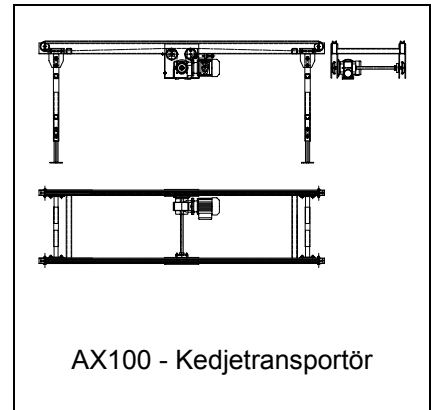

Modulöversikt – Kedjetransportörer

PA1500 – Kedjetransportör, 2 kedjor Typ KT *

PA1500 – Kedjetransportör, 3 kedjor Typ KT3 *

AX100 - Kedjetransportör

AX100 – Kedjetransportör med befästningslänkar

AX100 – Kedjetransportör med litet c/c-mått mellan kedjor

PA1500 – Drivenhet, kedjetransportör Typ DM *

PA1500 – Drivenhet kedjetransportör för litet c/c-mått mellan kedjesträngar

PA1500 – Drivenhet kedjetransportör placerad vid sidan om banan

PA1500 – 1 st driven kedjesträng