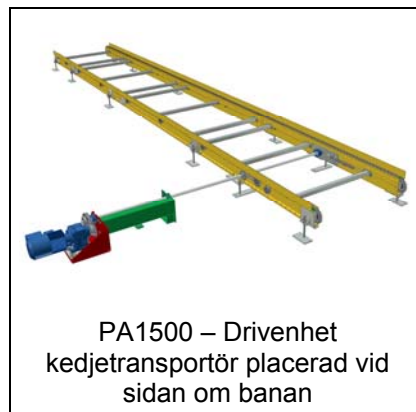

Modulöversikt – Kedjetransportörer

PA1500 – Kedjetransportör, 2 kedjor Typ KT *

PA1500 – Kedjetransportör, 3 kedjor Typ KT3 *

AX100 - Kedjetransportör

AX100 – Kedjetransportör med befästningslänkar

AX100 – Kedjetransportör med litet c/c-mått mellan kedjor

PA1500 – Drivenhet, kedjetransportör Typ DM *

PA1500 – Drivenhet kedjetransportör för litet c/c-mått mellan kedjesträngar

PA1500 – Drivenhet kedjetransportör placerad vid sidan om banan

PA1500 – 1 st driven kedjesträng