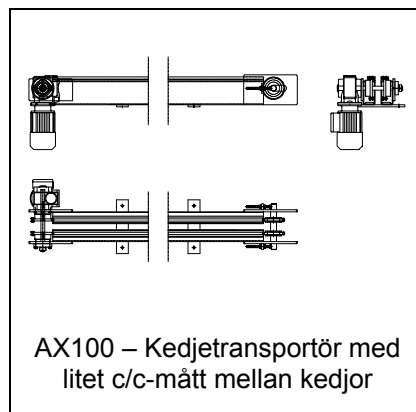

Modulöversikt – Kedjetransportörer

PA1500 – Kedjetransportör, 2 kedjor Typ KT *

PA1500 – Kedjetransportör, 3 kedjor Typ KT3 *

AX100 - Kedjetransportör

AX100 – Kedjetransportör med befästningslänkar

AX100 – Kedjetransportör med litet c/c-mått mellan kedjor

PA1500 – Drivenhet, kedjetransportör Typ DM *

PA1500 – Drivenhet kedjetransportör för litet c/c-mått mellan kedjesträngar

PA1500 – Drivenhet kedjetransportör placerad vid sidan om banan

PA1500 – 1 st driven kedjesträng