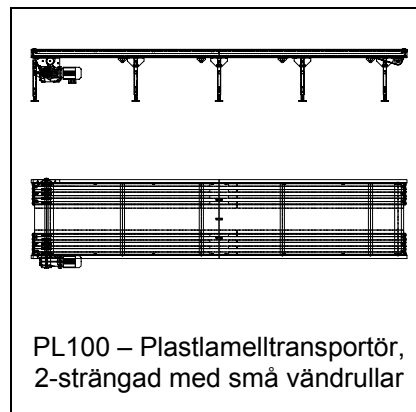

PL100 – Dubbla
plastlamelltransportörer, kurvor
med olika hastigheter