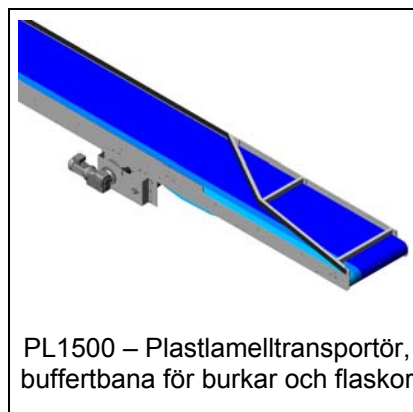

PL1500 – Plastlamelltransportör
till pallvändare med urtag för
lyftarmar mm

* Datablad finns

Modulöversikt - Plastlamelltransportörer

PL1500 – Plastlamelltransportör.
Svalbana, 4 m bred, 25 m lång

PL100 – Plastlamelltransportör
med medbringare och tvärställda
hjul för överföring av gods

PL1500 – Plastlamelltransportör,
buffertbana för burkar och flaskor

PL1500 – Plastlamelltransportör.
Plastråg sida vid sida, placeras i
en rad på transfervagn

PL1500 – Plastlamelltransportör.
Parallela transportörer där den
ena är flyttbar i sidled