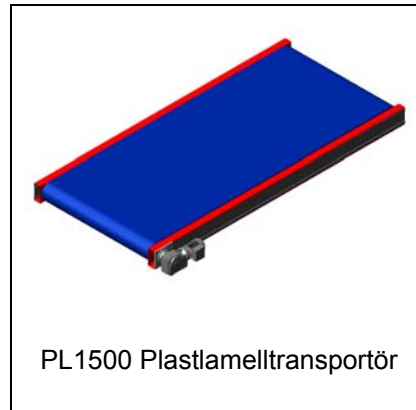

Modulöversikt – Plastlamelltransportörer

PL100 - Plastlamelltransportör

PL100 – Plastlamelltransportör,
mittmonterad motor

PL1500 Plastlamelltransportör

PL3000 – Plastlamelltransportör
för tungt gods, ändmonterad
motor

PL3000 – Plastlamelltransportör
för tungt gods, mittmonterad
motor

PL100 – Dubbla
plastlamelltransportörer, kurvor
med olika hastigheter

PL100 – Plastlamelltransportör,
kurva

PL100 – Plastlamelltransportörer
med små vändrullar och
pneumatiska stopp

PL100 – Plastlamelltransportör,
2-strängad med små vändrullar

PL1500 – Plastlamelltransportör
med små vändrullar,
mittmonterad motor

PL1500 – Plastlamelltransportör
med små vändrullar,
ändmonterad motor

PL1500 – Plastlamelltransportör
till pallvändare med urtag för
lyftarmar mm

* Datablad finns

Modulöversikt - Plastlamelltransportörer

PL1500 – Plastlamelltransportör.
Svalbana, 4 m bred, 25 m lång

PL100 – Plastlamelltransportör
med medbringare och tvärställda
hjul för överföring av gods