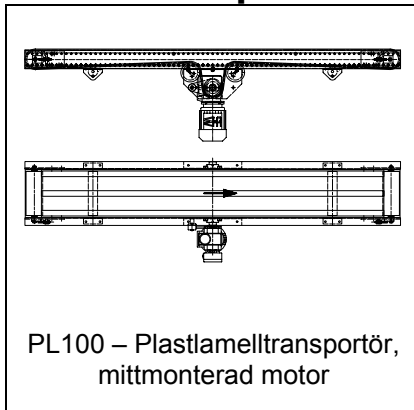

Modulöversikt – Plastlamelltransportörer

* Datablad finns