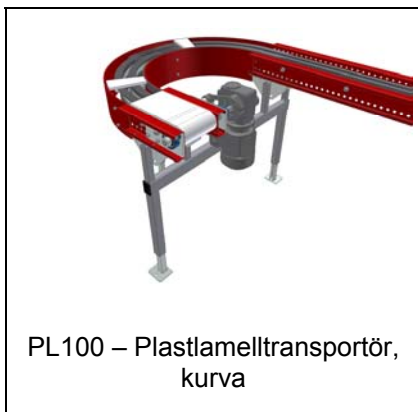

Modulöversikt – Plastlamelltransportörer

PL100 - Plastlamelltransportör

PL100 – Plastlamelltransportör,
mittmonterad motor

PL1500 Plastlamelltransportör

PL3000 – Plastlamelltransportör
för tungt gods, ändmonterad
motor

PL3000 – Plastlamelltransportör
för tungt gods, mittmonterad
motor

PL100 – Dubbla
plastlamelltransportörer, kurvor
med olika hastigheter

PL100 – Plastlamelltransportör,
kurva

PL100 – Plastlamelltransportörer
med små vändrullar och
pneumatiska stopp

PL100 – Plastlamelltransportör,
2-strängad med små vändrullar

PL1500 – Plastlamelltransportör
med små vändrullar,
mittmonterad motor

PL1500 – Plastlamelltransportör
med små vändrullar,
ändmonterad motor

PL1500 – Plastlamelltransportör
till pallvändare med urtag för
lyftarmar mm

* Datablad finns

Modulöversikt - Plastlamelltransportörer

PL1500 – Plastlamelltransportör.
Svalbana, 4 m bred, 25 m lång

PL100 – Plastlamelltransportör
med medbringare och tvärställda
hjul för överföring av gods