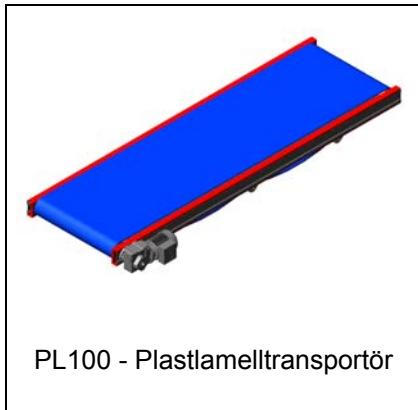

Modulöversikt – Plastlamelltransportörer

PL100 - Plastlamelltransportör

PL100 – Plastlamelltransportör,
mittmonterad motor

PL1500 Plastlamelltransportör

PL3000 – Plastlamelltransportör
för tungt gods, ändmonterad
motor

PL3000 – Plastlamelltransportör
för tungt gods, mittmonterad
motor

PL100 – Dubbla
plastlamelltransportörer, kurvor
med olika hastigheter

PL100 – Plastlamelltransportör,
kurva

PL100 – Plastlamelltransportörer
med små vändrullar och
pneumatiska stopp

PL100 – Plastlamelltransportör,
2-strängad med små vändrullar

PL1500 – Plastlamelltransportör
med små vändrullar,
mittmonterad motor

PL1500 – Plastlamelltransportör
med små vändrullar,
ändmonterad motor

PL1500 – Plastlamelltransportör
till pallvändare med urtag för
lyftarmar mm

* Datablad finns

Modulöversikt - Plastlamelltransportörer

PL1500 – Plastlamelltransportör.
Svalbana, 4 m bred, 25 m lång

PL100 – Plastlamelltransportör
med medbringare och tvärställda
hjul för överföring av gods