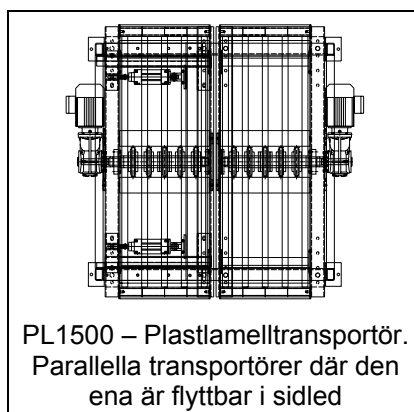

PL100 – Plastlamelltransportör
med medbringare och tvärställda
hjul för överföring av gods