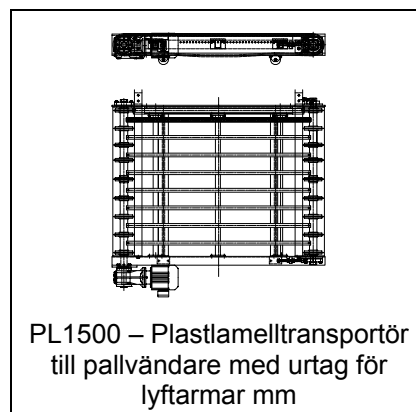

PL100 – Plastlamelltransportör,
2-strängad med små vändrullar

PL1500 – Plastlamelltransportör
med små vändrullar,
mittmonterad motor

PL1500 – Plastlamelltransportör
med små vändrullar,
ändmonterad motor