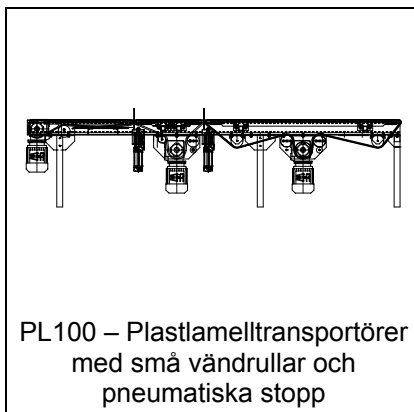

PL3000 – Plastlamelltransportör
för tungt gods, mittmonterad
motor