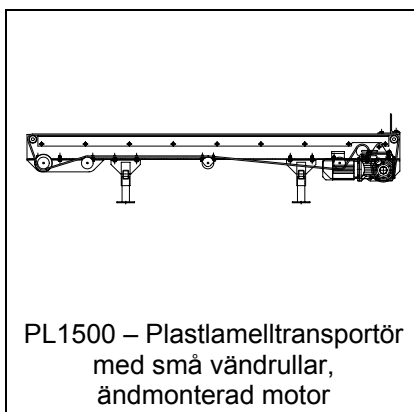

PL100 – Plastlamelltransportör,
2-strängad med små vändrullar

PL1500 – Plastlamelltransportör
med små vändrullar,
mittmonterad motor

PL1500 – Plastlamelltransportör
med små vändrullar,
ändmonterad motor