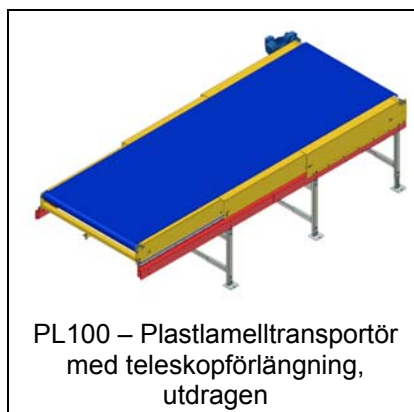

PL1500 – Plastlamelltransportör.
Parallela transportörer där den
ena är flyttbar i sidled