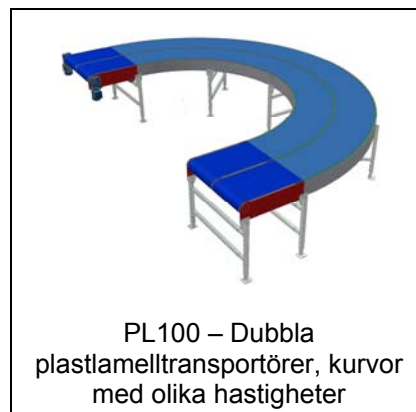

PL1500 Plastlamelltransportör