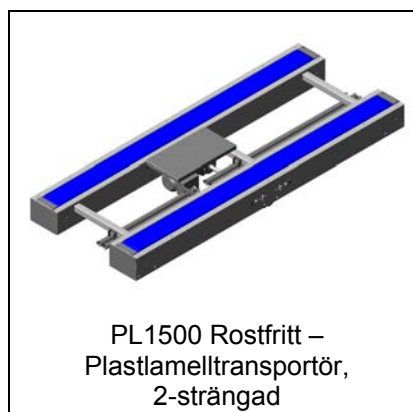

PL1500 – Plastlamelltransportör
till pallvändare med urtag för
lyftarmar mm

* Datablad finns

Modulöversikt - Plastlamelltransportörer

PL1500 – Plastlamelltransportör.
Svalbana, 4 m bred, 25 m lång

PL100 – Plastlamelltransportör
med medbringare och tvärställda
hjul för överföring av gods

PL1500 – Plastlamelltransportör,
buffertbana för burkar och flaskor

PL1500 – Plastlamelltransportör.
Plastråg sida vid sida, placeras i
en rad på transfervagn

PL1500 – Plastlamelltransportör.
Parallela transportörer där den
ena är flyttbar i sidled