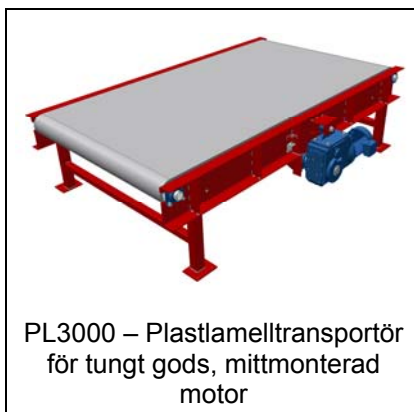

Modulöversikt – Plastlamelltransportörer

PL100 - Plastlamelltransportör

PL100 – Plastlamelltransportör,
mittmonterad motor

PL1500 Plastlamelltransportör

PL3000 – Plastlamelltransportör
för tungt gods, ändmonterad
motor

PL3000 – Plastlamelltransportör
för tungt gods, mittmonterad
motor

PL100 – Dubbla
plastlamelltransportörer, kurvor
med olika hastigheter

PL100 – Plastlamelltransportör,
kurva

PL100 – Plastlamelltransportörer
med små vändrullar och
pneumatiska stopp

PL100 – Plastlamelltransportör,
2-strängad med små vändrullar

PL1500 – Plastlamelltransportör
med små vändrullar,
mittmonterad motor

PL1500 – Plastlamelltransportör
med små vändrullar,
ändmonterad motor

PL1500 – Plastlamelltransportör
till pallvändare med urtag för
lyftarmar mm

* Datablad finns

Modulöversikt - Plastlamelltransportörer

PL1500 – Plastlamelltransportör.
Svalbana, 4 m bred, 25 m lång

PL100 – Plastlamelltransportör
med medbringare och tvärställda
hjul för överföring av gods