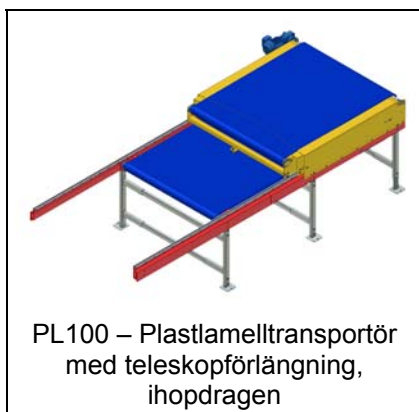

PL1500 – Plastlamelltransportör.
Plastråg sida vid sida, placeras i
en rad på transfervagn