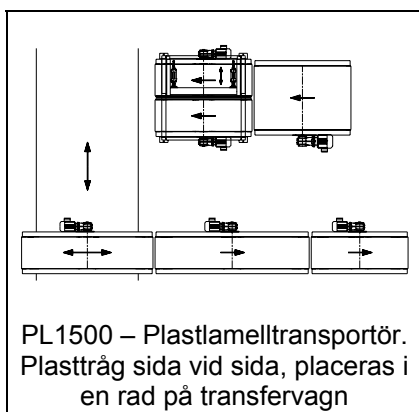

PL1500 – Plastlamelltransportör.
Svalbana, 4 m bred, 25 m lång