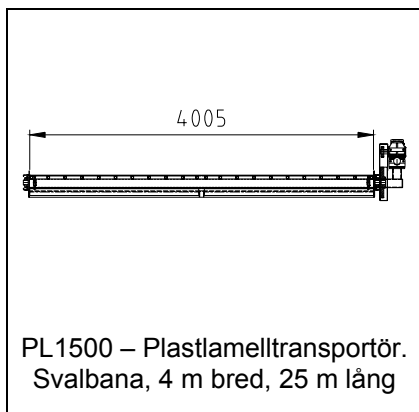

PL1500 – Plastlamelltransportör
till pallvändare med urtag för
lyftarmar mm

* Datablad finns

Modulöversikt - Plastlamelltransportörer

PL1500 – Plastlamelltransportör.
Svalbana, 4 m bred, 25 m lång

PL100 – Plastlamelltransportör
med medbringare och tvärställda
hjul för överföring av gods