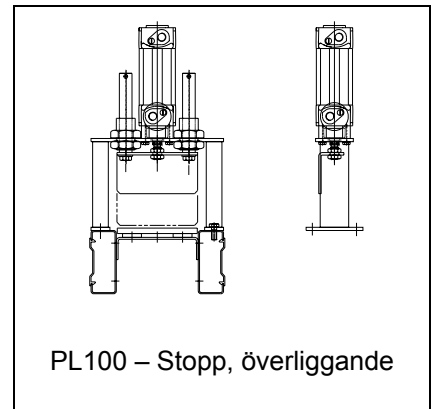

Modulöversikt - Stopp

* Datablad finns