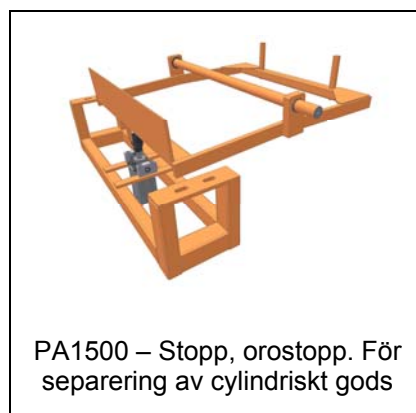

Modulöversikt - Stopp

* Datablad finns