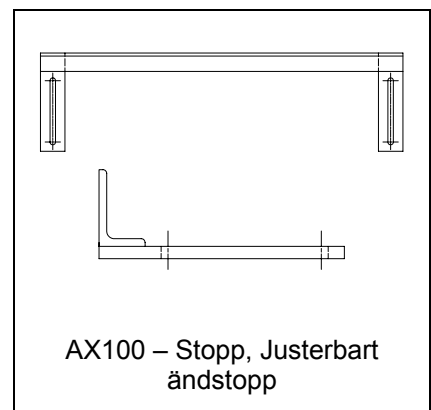

AX100 - Positioneringsenhet vid
robot

AX100 – Rullbroms Typ RB *

AX100 – Stopp, handmanövrerat
stopp Typ HS *

AX100 – Stopp, manuellt,
lågbyggd

AX100 – Stopp, Fast ändstopp,
vinkelprofil *

AX100 – Stopp, Fast ändstopp,
ändplåt *