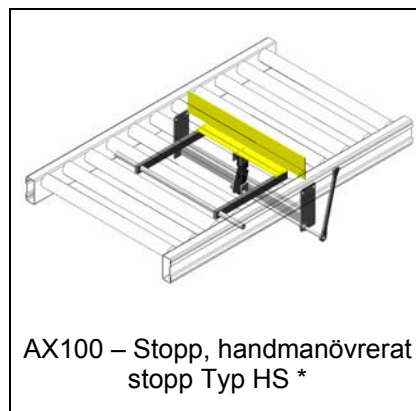

Modulöversikt – Stopp

AX100 – Stopp,
separeringsstopp Typ SS *

AX100 – Stopp, orostopp
Typ OS *

AX100 - Stopp,
separeringsstopp. Sidhållande

AX100 – Stopp,
positioneringsstopp Typ PS *

AX100 – Stopp,
positioneringsstopp. Hög stopplåt

AX100 - Positioneringsenhet vid
robot

AX100 – Rullbroms Typ RB *

AX100 – Stopp, handmanövrerat
stopp Typ HS *

AX100 – Stopp, manuellt,
lågbyggd

AX100 – Stopp, Fast ändstopp,
vinkelprofil *

AX100 – Stopp, Fast ändstopp,
ändplåt *