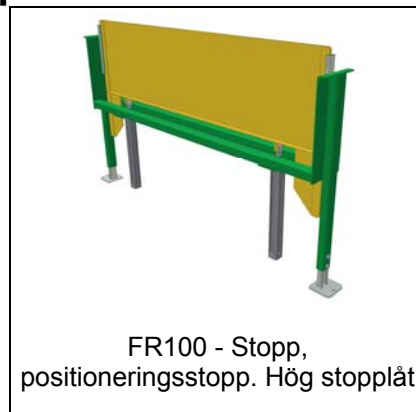

Modulöversikt - Stopp

* Datablad finns