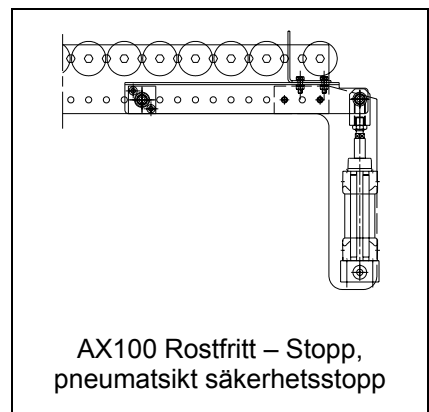

Modulöversikt - Stopp

* Datablad finns