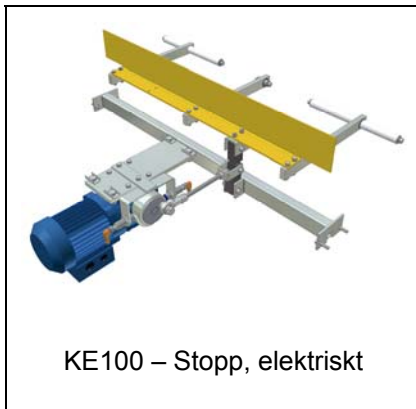

Modulöversikt - Stopp

* Datablad finns