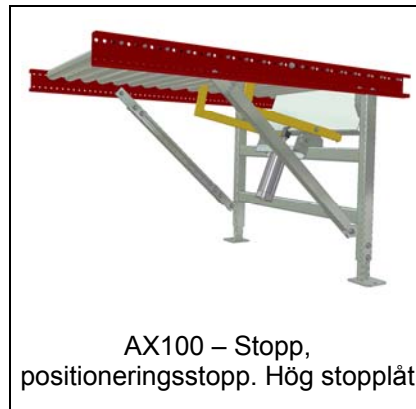

Modulöversikt – Stopp

AX100 – Stopp,
separeringsstopp Typ SS *

AX100 – Stopp, orostopp
Typ OS *

AX100 - Stopp,
separeringsstopp. Sidhållande

AX100 – Stopp,
positioneringsstopp Typ PS *

AX100 – Stopp,
positioneringsstopp. Hög stopplåt

AX100 - Positioneringsenhet vid
robot

AX100 – Rullbroms Typ RB *

AX100 – Stopp, handmanövrerat
stopp Typ HS *

AX100 – Stopp, manuellt,
lågbyggd

AX100 – Stopp, Fast ändstopp,
vinkelprofil *

AX100 – Stopp, Fast ändstopp,
ändplåt *