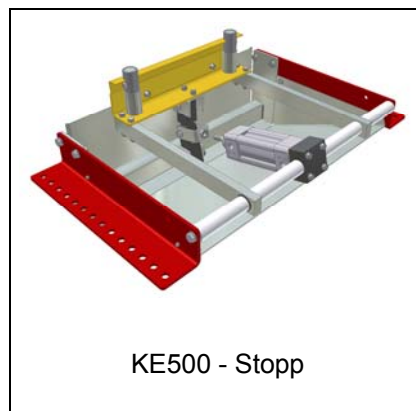

Modulöversikt - Stopp

* Datablad finns