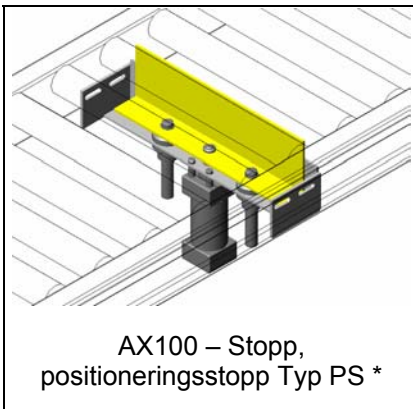

Modulöversikt – Stopp

AX100 – Stopp,
separeringsstopp Typ SS *

AX100 – Stopp, orostopp
Typ OS *

AX100 - Stopp,
separeringsstopp. Sidhållande

AX100 – Stopp,
positioneringsstopp Typ PS *

AX100 – Stopp,
positioneringsstopp. Hög stopplåt

AX100 - Positioneringsenhet vid
robot

AX100 – Rullbroms Typ RB *

AX100 – Stopp, handmanövrerat
stopp Typ HS *

AX100 – Stopp, manuellt,
lågbyggd

AX100 – Stopp, Fast ändstopp,
vinkelprofil *

AX100 – Stopp, Fast ändstopp,
ändplåt *