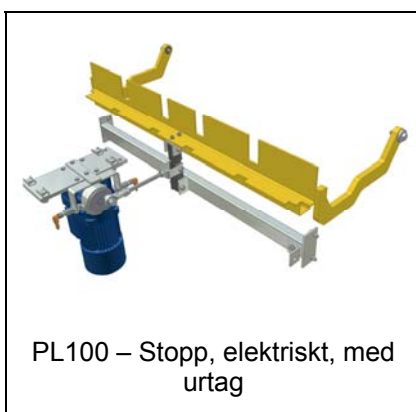

Modulöversikt - Stopp

* Datablad finns