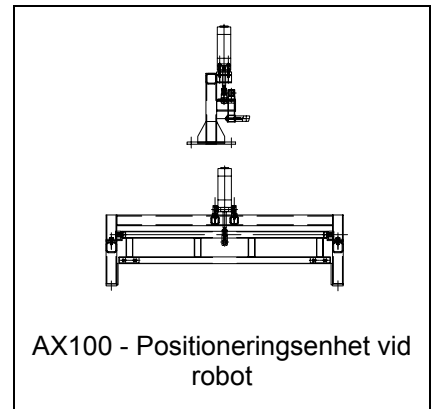

Modulöversikt – Stopp

AX100 – Stopp,
separeringsstopp Typ SS *

AX100 – Stopp, orostopp
Typ OS *

AX100 - Stopp,
separeringsstopp. Sidhållande

AX100 – Stopp,
positioneringsstopp Typ PS *

AX100 – Stopp,
positioneringsstopp. Hög stopplåt

AX100 - Positioneringsenhet vid
robot

AX100 – Rullbroms Typ RB *

AX100 – Stopp, handmanövrerat
stopp Typ HS *

AX100 – Stopp, manuellt,
lågbyggd

AX100 – Stopp, Fast ändstopp,
vinkelprofil *

AX100 – Stopp, Fast ändstopp,
ändplåt *