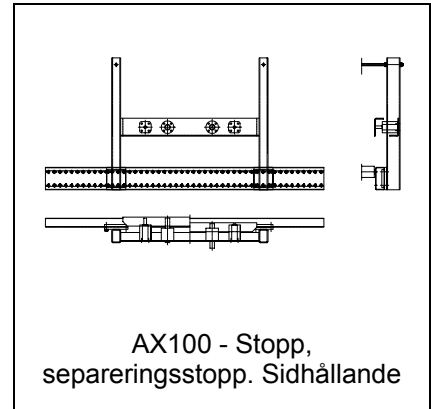

Modulöversikt – Stopp

AX100 – Stopp,
separeringsstopp Typ SS *

AX100 – Stopp, orostopp
Typ OS *

AX100 - Stopp,
separeringsstopp. Sidhållande

AX100 – Stopp,
positioneringsstopp Typ PS *

AX100 – Stopp,
positioneringsstopp. Hög stopplåt

AX100 - Positioneringsenhet vid
robot

AX100 – Rullbroms Typ RB *

AX100 – Stopp, handmanövrerat
stopp Typ HS *

AX100 – Stopp, manuellt,
lågbyggd

AX100 – Stopp, Fast ändstopp,
vinkelprofil *

AX100 – Stopp, Fast ändstopp,
ändplåt *