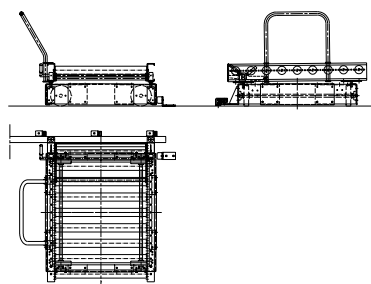

PA1500 – Transfervagn för 2 parallella rullbanor

PA1500 – Handtag till odriven transfervagn

PA1500 – Transfervagn, odriven med handtag