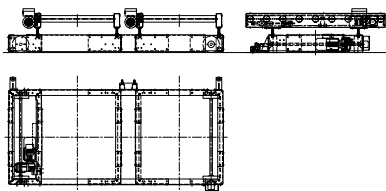

Modulöversikt – Transfervagnar

Datablad finns