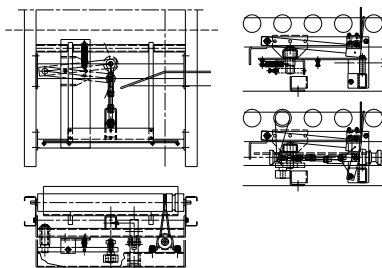

PA1500 – Transfervagn, odriven. Stopp i intilliggande rullbana fotmanövrerat

PA1500 – Transfervagn med 4 rullbanor, varav 3 flyttbara i sidled, och plattform för operatör

AX100 – Stopp, mekaniskt fällbart ändstopp för transfervagn

Datablad finns