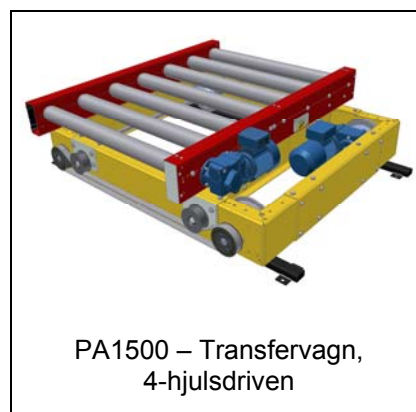

PA1500 – Transfervagn med 4 rullbanor, varav 3 flyttbara i sidled, och plattform för operatör