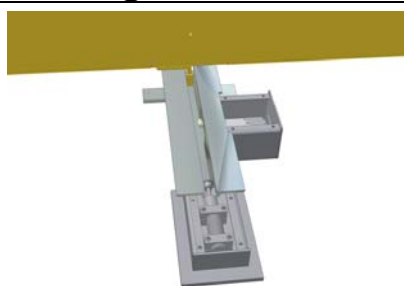

Modulöversikt – Transfervagnar

PA1500 – Transfervagn, driven
Typ TVD *

PA1500 - Styrskena till
transfervagn *

PA1500 – Räls till transfervagn *

PA1500 – Shimsbricka till räls *

PA1500 – Styrprofil i golv till
transfervagn

PA1500 – Transfervagn med
4 rullbanor och plattform för
operatör

PA1500 – Transfervagn med
hydraulisk lyftenhet och stativ för
buffertering av gods

Datablad finns

Modulöversikt – Transfervagnar

PA1500 Rostfritt – Transfervagn med 2-strängad plastlamelltransportör

PA1500 – Säkerhetsgränsläge och hydrauldämpare för transfervagn med mittstyrning

PA1500 – Transfervagn, driven, lågbyggd med kedjetransportör. TH 270 mm

PA1500 – Transfervagn på räl med vridbar rullbana, lågbyggd. TH 430 mm