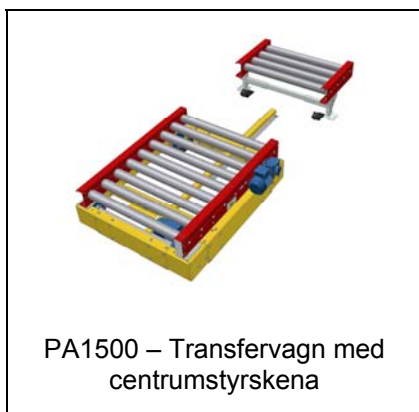

PA1500 – Transfervagn, kedjedriven med rullbana. TH 300 mm