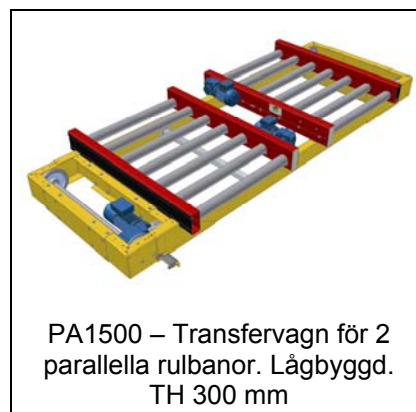

Datablad finns

Modulöversikt – Transfervagnar

PA1500 – Handtag till odriven transfervagn

PA1500 – Transfervagn med 2 rullbanor och plattform för operatör

PA1500 – Transfervagn med 4 rullbanor, varav 3 flyttbara i sidled, och plattform för operatör

PA1500 – Transfervagn, kedjedriven med rullbana. TH 300 mm

AX100 – Transfervagn med vridbar rullbana. Lågbyggd

PA1500 – Transfervagn, 4-hjulsdriven

PA1500 – Transfervagn med centrumstyrskena

PA1500 – Transfervagn, pneumatisk. TH 300 mm