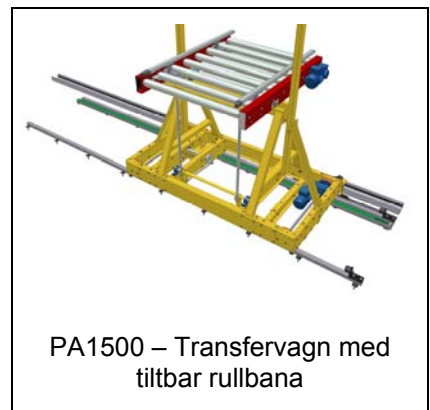

Modulöversikt – Transfervagnar

PA1500 – Transfervagn, driven
Typ TVD *

PA1500 - Styrskena till
transfervagn *

PA1500 – Räls till transfervagn *

PA1500 – Shimsbricka till räls *

PA1500 – Styrprofil i golv till
transfervagn

PA1500 – Transfervagn, odreven
med handtag

PA1500 – Transfervagn med
lång kedjetransportör

PA1500 – Transfervagn med
lyftbord och mekaniskt tiltbar
rullbana

PA1500 – Transfervagn med
tiltbar rullbana

PA1500 – Transfervagn för 2
parallella rullbanor

PA1500 – Transfervagn med
4 rullbanor och plattform för
operatör

PA1500 – Transfervagn med
hydraulisk lyftenhet och stativ för
buffertering av gods

Datablad finns

Modulöversikt – Transfervagnar

PA1500 Rostfritt – Transfervagn med 2-strängad plastlamelltransportör

PA1500 – Säkerhetsgränsläge och hydrauldämpare för transfervagn med mittstyrning

PA1500 – Transfervagn, driven, lågbyggd med kedjetransportör. TH 270 mm

PA1500 – Transfervagn på räl med vridbar rullbana, lågbyggd. TH 430 mm