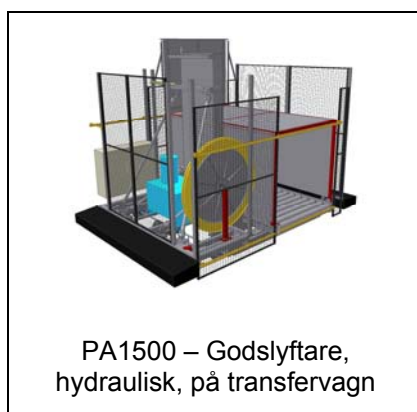

PA1500 – Transfervagn, pneumatisk. TH 300 mm

PA1500 – Godslyftare, elektrisk, på transfervagn

PA1500 – Godslyftare, hydraulisk, på transfervagn