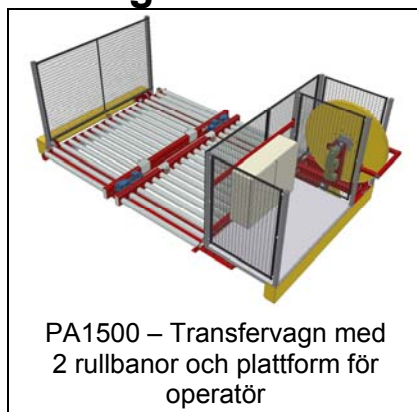

AX100 – Transfervagn, lågbyggd med sidstöd. TH 260 mm