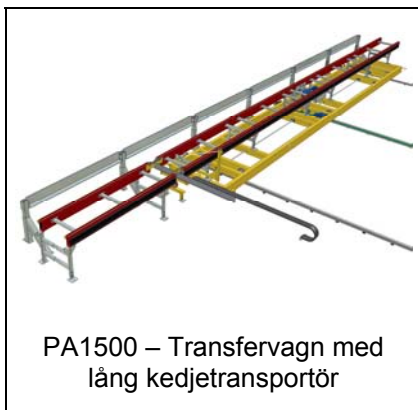

Modulöversikt – Transfervagnar

PA1500 – Transfervagn, driven
Typ TVD *

PA1500 - Styrskena till
transfervagn *

PA1500 – Räls till transfervagn *

PA1500 – Shimsbricka till räls *

PA1500 – Styrprofil i golv till
transfervagn

PA1500 – Transfervagn, odreven
med handtag

PA1500 – Transfervagn med
lång kedjetransportör

PA1500 – Transfervagn med
lyftbord och mekaniskt tiltbar
rullbana

PA1500 – Transfervagn med
tiltbar rullbana

PA1500 – Transfervagn för 2
parallella rullbanor

PA1500 – Transfervagn med
4 rullbanor och plattform för
operatör

PA1500 – Transfervagn med
hydraulisk lyftenhet och stativ för
buffertering av gods

Datablad finns

Modulöversikt – Transfervagnar

PA1500 Rostfritt – Transfervagn med 2-strängad plastlamelltransportör