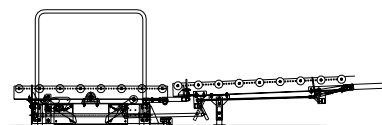

PA1500 – Transfervagn, driven lågbyggd

KE500 – Transfervagn, driven, lågbyggd med rullbana. TH 270 mm

PA1500 – Transfervagn för 2 parallella rullbanor

PA1500 – Transfervagn, odriven. Tiltning av rullbana och stopp i intilliggande bana fotmanövrerat