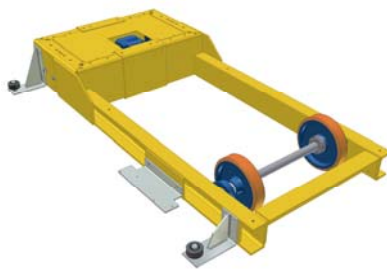

Modulöversikt – Transfervagnar

PA1500 – Transfervagn, driven
Typ TVD *

PA1500 - Styrskena till
transfervagn *

PA1500 – Räls till transfervagn *

PA1500 – Shimsbricka till räls *

PA1500 – Styrprofil i golv till
transfervagn

PA1500 – Transfervagn med
4 rullbanor och plattform för
operatör

PA1500 – Transfervagn med
hydraulisk lyftenhet och stativ för
buffertering av gods

Datablad finns

Modulöversikt – Transfervagnar

PA1500 Rostfritt – Transfervagn med 2-strängad plastlamelltransportör

PA1500 – Säkerhetsgränsläge och hydrauldämpare för transfervagn med mittstyrning

PA1500 – Transfervagn, driven, lågbyggd med kedjetransportör. TH 270 mm

PA1500 – Transfervagn på räl med vridbar rullbana, lågbyggd. TH 430 mm

PA1500 – Transfervagn, driven lågbyggd

KE500 – Transfervagn, driven, lågbyggd med rullbana. TH 270 mm

PA1500 – Transfervagn för 2 parallella rullbanor

PA1500 – Transfervagn, odriven. Tiltning av rullbana och stopp i intilliggande bana fotmanövrerat