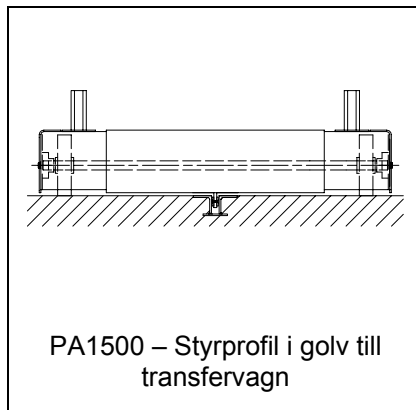

Modulöversikt – Transfervagnar

PA1500 – Transfervagn, driven
Typ TVD *

PA1500 - Styrskena till
transfervagn *

PA1500 – Räls till transfervagn *

PA1500 – Shimsbricka till räls *

PA1500 – Styrprofil i golv till
transfervagn