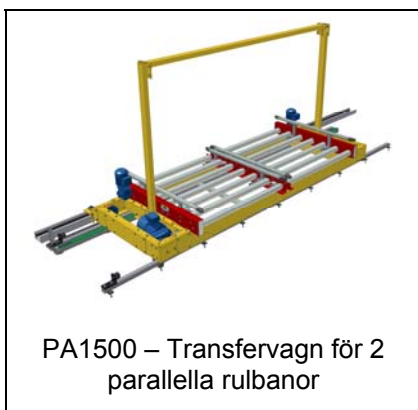

Modulöversikt – Transfervagnar

PA1500 – Transfervagn, driven
Typ TVD *

PA1500 - Styrskena till
transfervagn *

PA1500 – Räls till transfervagn *

PA1500 – Shimsbricka till räls *

PA1500 – Styrprofil i golv till
transfervagn

PA1500 – Transfervagn, odreven
med handtag

PA1500 – Transfervagn med
lång kedjetransportör

PA1500 – Transfervagn med
lyftbord och mekaniskt tiltbar
rullbana

PA1500 – Transfervagn med
tiltbar rullbana

PA1500 – Transfervagn för 2
parallella rullbanor

PA1500 – Transfervagn med
4 rullbanor och plattform för
operatör

PA1500 – Transfervagn med
hydraulisk lyftenhet och stativ för
buffertering av gods

Datablad finns

Modulöversikt – Transfervagnar

PA1500 Rostfritt – Transfervagn med 2-strängad plastlamelltransportör

PA1500 – Säkerhetsgränsläge och hydrauldämpare för transfervagn med mittstyrning

PA1500 – Transfervagn, driven, lågbyggd med kedjetransportör. TH 270 mm

PA1500 – Transfervagn på räl med vridbar rullbana, lågbyggd. TH 430 mm