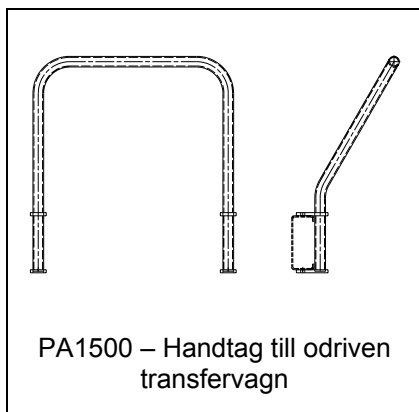

PA1500 – Transfervagn, odriven med handtag

Modulöversikt – Transfervagnar