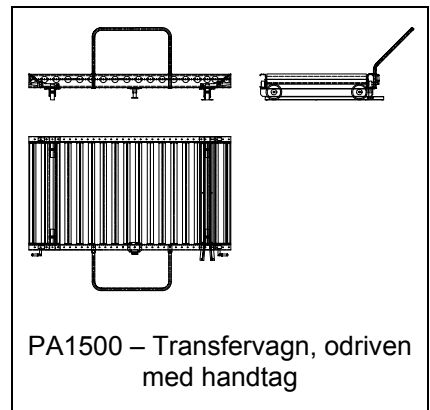

Modulöversikt – Transfervagnar

PA1500 – Transfervagn, driven
Typ TVD *

PA1500 - Styrskena till
transfervagn *

PA1500 – Räls till transfervagn *

PA1500 – Shimsbricka till räls *

PA1500 – Styrprofil i golv till
transfervagn