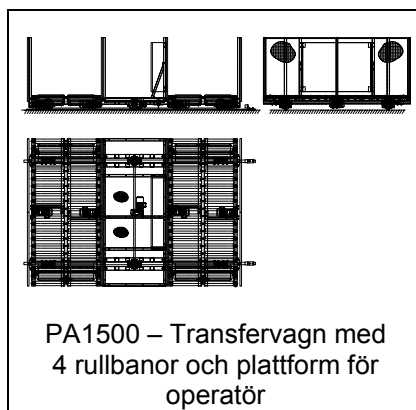

Modulöversikt – Transfervagnar

PA1500 – Transfervagn, driven
Typ TVD *

PA1500 - Styrskena till
transfervagn *

PA1500 – Räls till transfervagn *

PA1500 – Shimsbricka till räls *

PA1500 – Styrprofil i golv till
transfervagn

PA1500 – Transfervagn, odreven
med handtag

PA1500 – Transfervagn med
lång kedjetransportör

PA1500 – Transfervagn med
lyftbord och mekaniskt tiltbar
rullbana

PA1500 – Transfervagn med
tiltbar rullbana

PA1500 – Transfervagn för 2
parallella rullbanor

PA1500 – Transfervagn med
4 rullbanor och plattform för
operatör

PA1500 – Transfervagn med
hydraulisk lyftenhet och stativ för
buffertering av gods

Datablad finns

Modulöversikt – Transfervagnar

PA1500 Rostfritt – Transfervagn med 2-strängad plastlamelltransportör

PA1500 – Säkerhetsgränsläge och hydrauldämpare för transfervagn med mittstyrning

PA1500 – Transfervagn, driven, lågbyggd med kedjetransportör. TH 270 mm

PA1500 – Transfervagn på räl med vridbar rullbana, lågbyggd. TH 430 mm