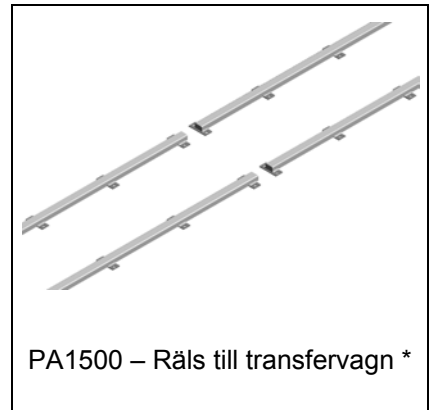

Modulöversikt – Transfervagnar

PA1500 – Transfervagn, driven
Typ TVD *

PA1500 - Styrskena till
transfervagn *

PA1500 – Räls till transfervagn *

PA1500 – Shimsbricka till räls *

PA1500 – Styrprofil i golv till
transfervagn

PA1500 – Transfervagn, odreven
med handtag

PA1500 – Transfervagn med
lång kedjetransportör

PA1500 – Transfervagn med
lyftbord och mekaniskt tiltbar
rullbana

PA1500 – Transfervagn med
tiltbar rullbana

PA1500 – Transfervagn för 2
parallella rullbanor

PA1500 – Transfervagn med
4 rullbanor och plattform för
operatör

PA1500 – Transfervagn med
hydraulisk lyftenhet och stativ för
buffertering av gods

Datablad finns

Modulöversikt – Transfervagnar

PA1500 Rostfritt – Transfervagn med 2-strängad plastlamelltransportör