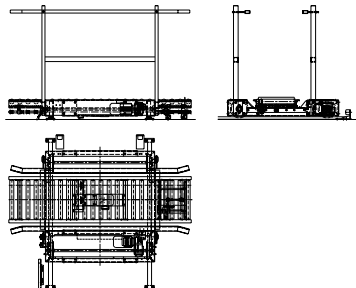

PA1500 – Transfervagn, odriven. Tiltning av rullbana och stopp i intilliggande bana fotmanövrerat

PA1500 – Transfervagn med 2 rullbanor och plattform för operatör

AX100 – Transfervagn, lågbyggd med sidstöd. TH 260 mm