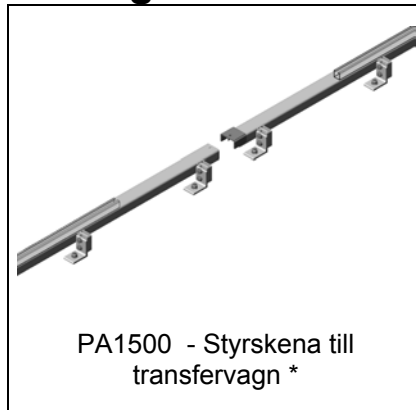

Modulöversikt – Transfervagnar

PA1500 – Transfervagn, driven
Typ TVD *

PA1500 - Styrskena till
transfervagn *

PA1500 – Räls till transfervagn *

PA1500 – Shimsbricka till räls *

PA1500 – Styrprofil i golv till
transfervagn

PA1500 – Transfervagn, odreven
med handtag

PA1500 – Transfervagn med
lång kedjetransportör

PA1500 – Transfervagn med
lyftbord och mekaniskt tiltbar
rullbana

PA1500 – Transfervagn med
tiltbar rullbana

PA1500 – Transfervagn för 2
parallella rullbanor