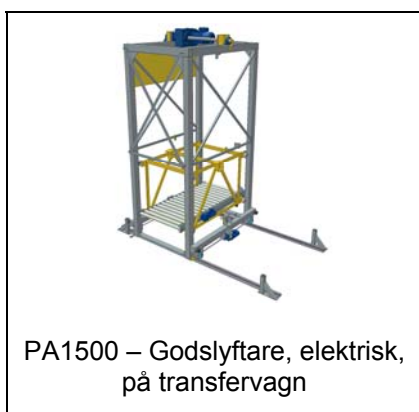

PA1500 – Transfervagn med centrumstyrskena

PA1500 – Godslyftare, elektrisk, på transfervagn