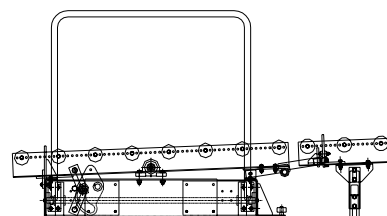

PA1500 – Transfervagn, odriven. Tiltning av rullbana och stopp i intilliggande bana fotmanövrerat