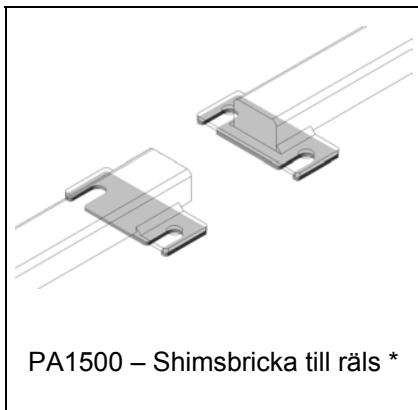

Modulöversikt – Transfervagnar

PA1500 – Transfervagn, driven
Typ TVD *

PA1500 - Styrskena till
transfervagn *

PA1500 – Räls till transfervagn *

PA1500 – Shimsbricka till räls *

PA1500 – Styrprofil i golv till
transfervagn