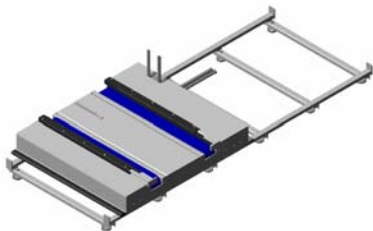

Modulöversikt – Transfervagnar

PA1500 – Transfervagn, driven
Typ TVD *

PA1500 - Styrskena till
transfervagn *

PA1500 – Räls till transfervagn *

PA1500 – Shimsbricka till räls *

PA1500 – Styrprofil i golv till
transfervagn

PA1500 – Transfervagn, odreven
med handtag

PA1500 – Transfervagn med
lång kedjetransportör

PA1500 – Transfervagn med
lyftbord och mekaniskt tiltbar
rullbana

PA1500 – Transfervagn med
tiltbar rullbana

PA1500 – Transfervagn för 2
parallella rullbanor

PA1500 – Transfervagn med
4 rullbanor och plattform för
operatör

PA1500 – Transfervagn med
hydraulisk lyftenhet och stativ för
buffertering av gods

Datablad finns

Modulöversikt – Transfervagnar

PA1500 Rostfritt – Transfervagn med 2-strängad plastlamelltransportör

PA1500 – Transfervagn, driven lågbyggd

KE500 – Transfervagn, driven, lågbyggd med rullbana. TH 270 mm

PA1500 – Transfervagn för 2 parallella rullbanor

PA1500 – Transfervagn, odriven. Tiltning av rullbana och stopp i intilliggande bana fotmanövrerat