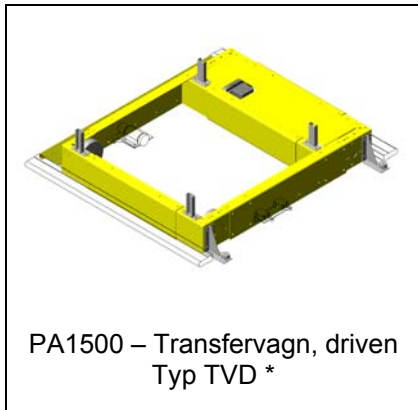

Modulöversikt – Transfervagnar

PA1500 – Transfervagn, driven
Typ TVD *

PA1500 - Styrskena till
transfervagn *

PA1500 – Räls till transfervagn *

PA1500 – Shimsbricka till räls *

PA1500 – Styrprofil i golv till
transfervagn

PA1500 – Transfervagn, odreven
med handtag

PA1500 – Transfervagn med
lång kedjetransportör

PA1500 – Transfervagn med
lyftbord och mekaniskt tiltbar
rullbana

PA1500 – Transfervagn med
tiltbar rullbana

PA1500 – Transfervagn för 2
parallella rullbanor

PA1500 – Transfervagn med
4 rullbanor och plattform för
operatör

PA1500 – Transfervagn med
hydraulisk lyftenhet och stativ för
buffertering av gods

Datablad finns

Modulöversikt – Transfervagnar

PA1500 Rostfritt – Transfervagn med 2-strängad plastlamelltransportör

PA1500 – Säkerhetsgränsläge och hydrauldämpare för transfervagn med mittstyrning

PA1500 – Transfervagn, driven, lågbyggd med kedjetransportör. TH 270 mm

PA1500 – Transfervagn på räl med vridbar rullbana, lågbyggd. TH 430 mm