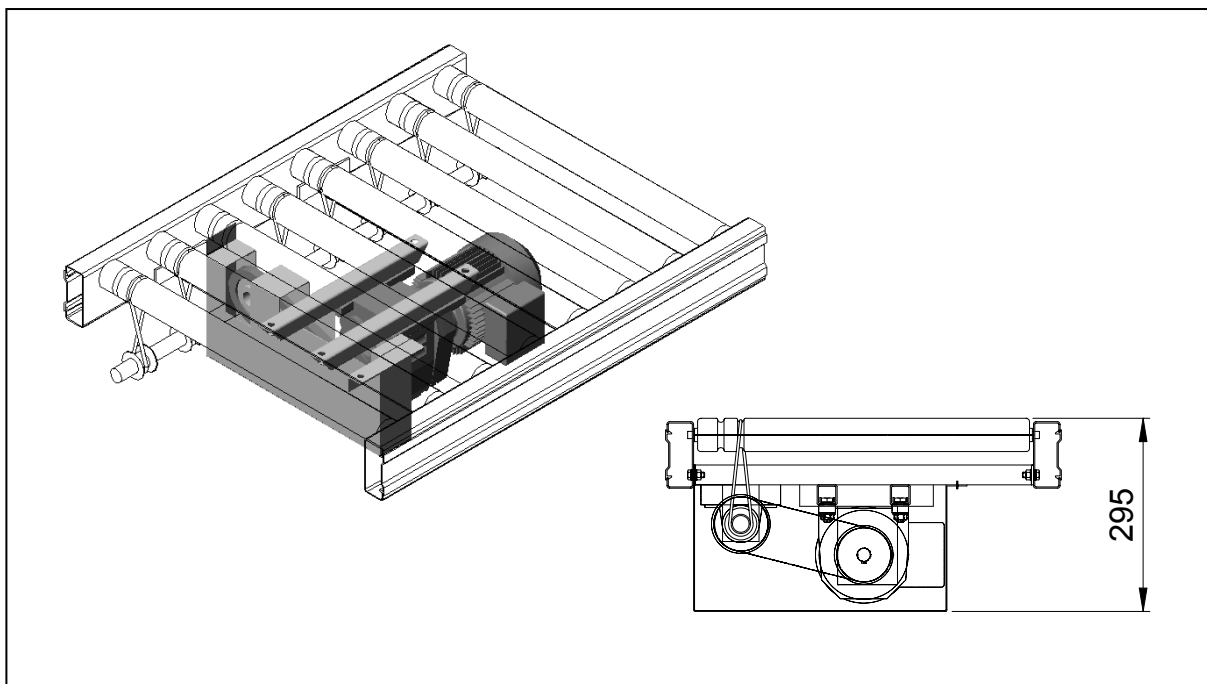

AX100 – Drivenhet Typ DR

Användningsområde:

För drivning av rullbanesystem AX100.

Tekniska data:

Växeltyp:	Kuggväxelmotor.
Kraftöverföring:	Kuggremstransmission mellan motor och drivaxel.
Motorfäste:	C-profil för steglös inställning.
Motoreffekter:	0,25, 0,37, 0,55 och 0,75 kW.
Spänning:	230/400 V _{AC} , 50 Hz.
Kapslingsklass:	IP55.
Transporthastigheter:	9, 12, 15 och 20 m/min.
Finns för rullängder:	300, 400, 500, 600, 700, 800 och 900 mm.