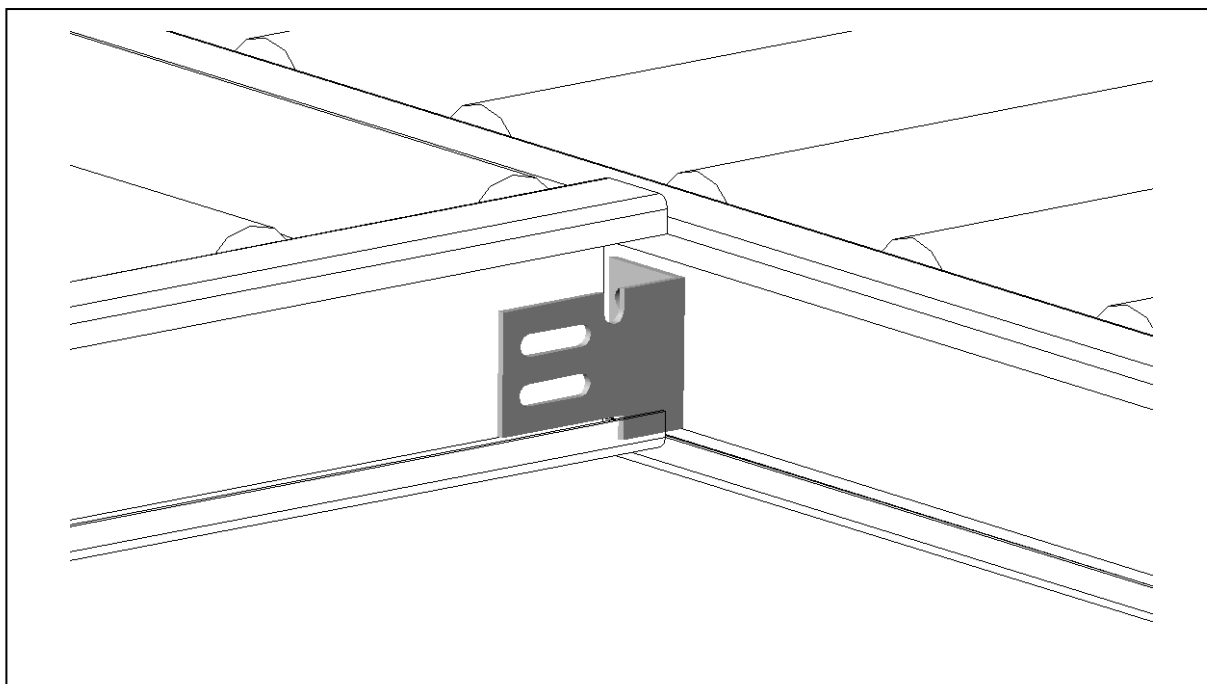

AX100 – Fästvinkel, tvärställd bana

Användningsområde:

För fastsättning av rullbana som ansluter i 90° vinkel mot en annan rullbana. Ersätter ett benstöd.

Tekniska data:

Utförande: 3 mm stålplåt.
Höjdskillnad banor: Beroende på hur fästvinkeln vänds kan rullbanorna ha samma transporthöjd eller så kan banan som ansluter med sin ände placeras 10 mm högre än den andra (t ex vid vinkelväxel).