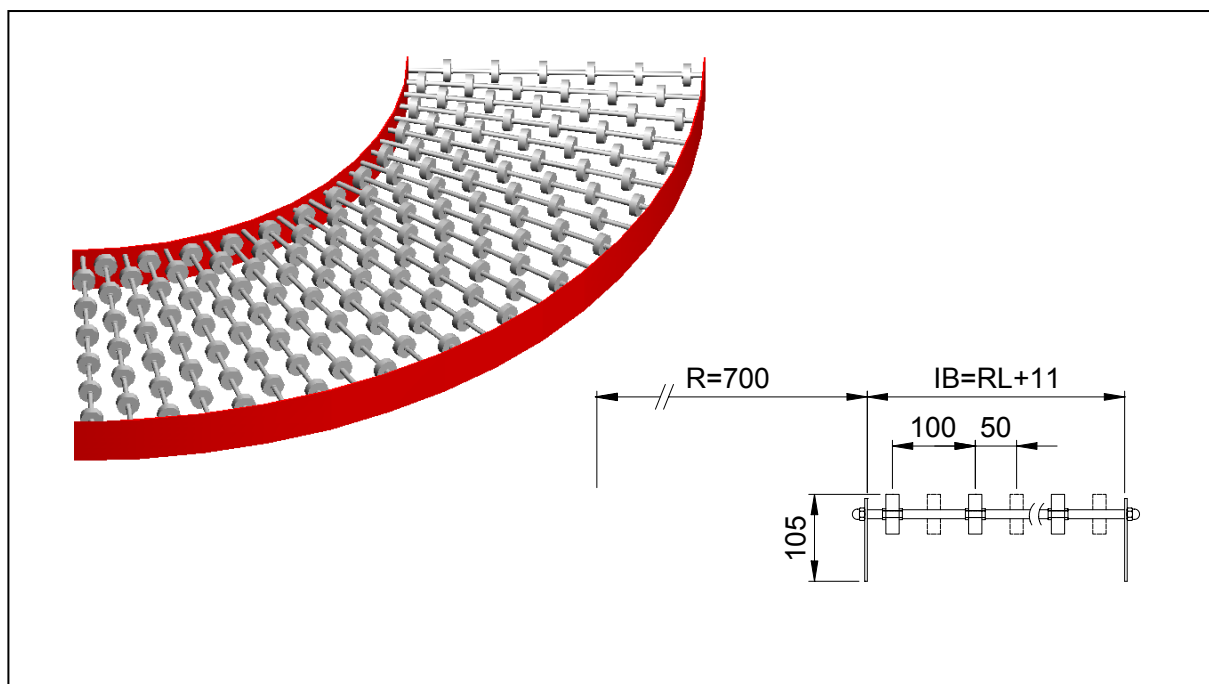

AX100 – Kurva, odreven hjulkurva 90° Typ HJK

Användningsområde:

90° ändring av transportriktningen. Godsets riktning gentemot rullbanan bibehålles

Tekniska data:

Ramverk: Plattstål.
Rullängder: 300, 400, 500, 600 och 700 mm.
Rulldelningar: 44 mm vid innerspannet.
Hjul typer: Stål eller plast. \varnothing 48 mm.
Benstöd: AX100 typ BS.

Ytbehandling:

RAL3020 (röd) eller elförzinkning.

Övrigt:

Kan användas som graviterande kurva.
Andra rullängder, material och färger mot förfrågan.

Artikelnummer:

Rullängd	Stålhjul	Plasthjul
300 mm	AXHJK9003001	AXHJK9003002
400 mm	AXHJK9004001	AXHJK9004002
500 mm	AXHJK9005001	AXHJK9005002
600 mm	AXHJK9006001	AXHJK9006002
700 mm	AXHJK9007001	AXHJK9007002