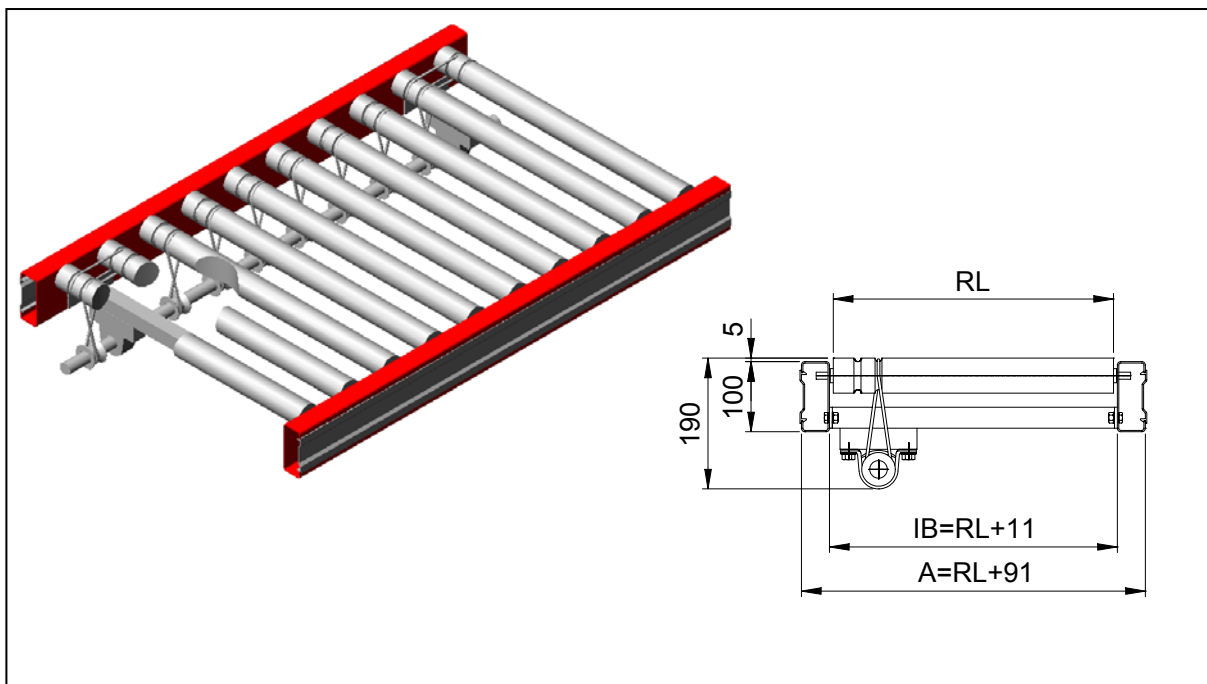

## AX100 – Rullbana, driven ackumulerande Typ AX

### Användningsområde:

Rullbana för transport av styckegods med vikter upp till 100 kg/m.

### Tekniska data:

Driven ackumulerande rullbana.

Ramverk: C-profilstål 15x40x100x40x15x2 mm.

Sektionslängder: 468, 936, 1404, 1872, 2340 och 2808 mm.

Rulllängder: 300, 400, 500, 600, 700, 800 och 900 mm.

Rulldelningar: 52, 78, 104, 130, 156 och 208 mm.

Rulltyp:  $\varnothing 50 \times 1,5$  mm, kullagrad.

Drivenhet: AX100 typ DR.

Transporthastigheter: Se datablad för drivenhet.

Benstöd: AX100 typ BS. Vid godsvikter över 70 kg/m ska avståndet mellan benstöden vara högst 1,4 m.