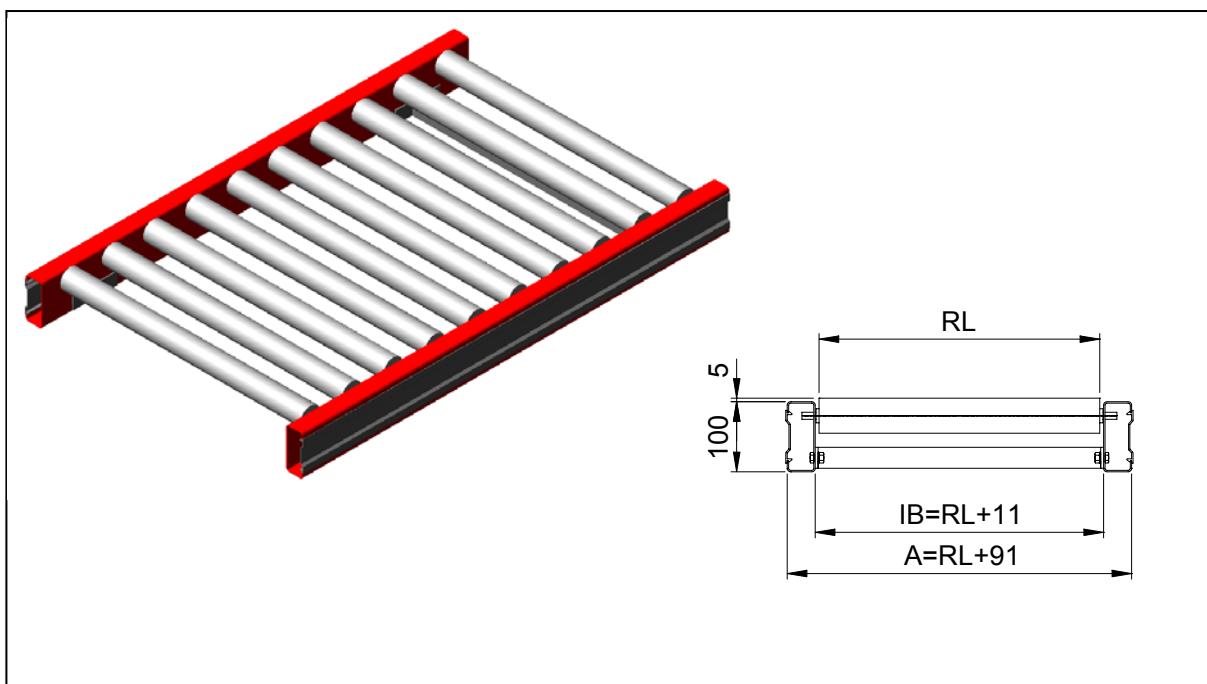

AX100 – Rullbana, odriven Typ AO

Användningsområde:

Rullbana för transport av styckegods med vikter upp till 100 kg/m.

Tekniska data:

Odriven rullbana.
Ramverk: C-profilstål 15x40x100x40x15x2 mm.
Sektionslängder: 468, 936, 1404, 1872, 2340 och 2808 mm.
Rulllängder: 300, 400, 500, 600, 700, 800 och 900 mm.
Rulldelningar: 52, 78, 104, 130, 156 och 208 mm.
Rulltyp: $\varnothing 50 \times 1,5$ mm.
Benstöd: AX100 typ BS. Vid godsvikter över 70 kg/m ska avståndet mellan benstöden vara högst 1,4 m.

Ytbehandling:

Ramverk: RAL3020 (röd) eller elförzinkning.
Övriga delar: Elförzinkning.

Övrigt:

Täcklock i svart plast till ramen ingår.
Andra rulllängder, rulldelningar, rulltyper, material och färger mot förfrågan.