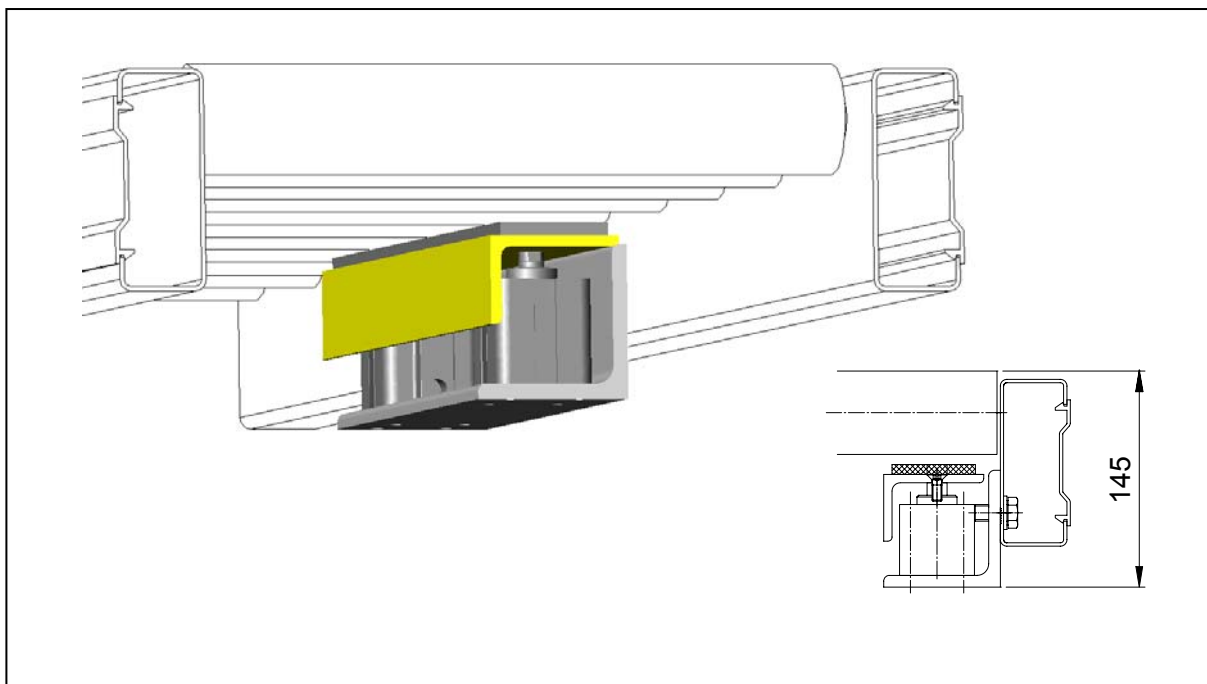

AX100 – Rullbroms Typ RB

Användningsområde:

Bromsning av en sektion med rullar i en driven ackumulerande eller odreven rullbana.

Tekniska data:

Utförande: Höj- och sänkbar L-profil försedd med griptopp.
Luftförbrukning: 0,01 NL / cykel / cylinder.
Cylindrar: 2 st. Festo kompaktcylindrar.
Längd: 300-900 mm.

Ytbehandling:

L-profil: RAL1006 (gul).
Övriga delar: RAL3020 (röd) eller elförzinkning.

Övrigt:

Andra längder och färger mot förfrågan.