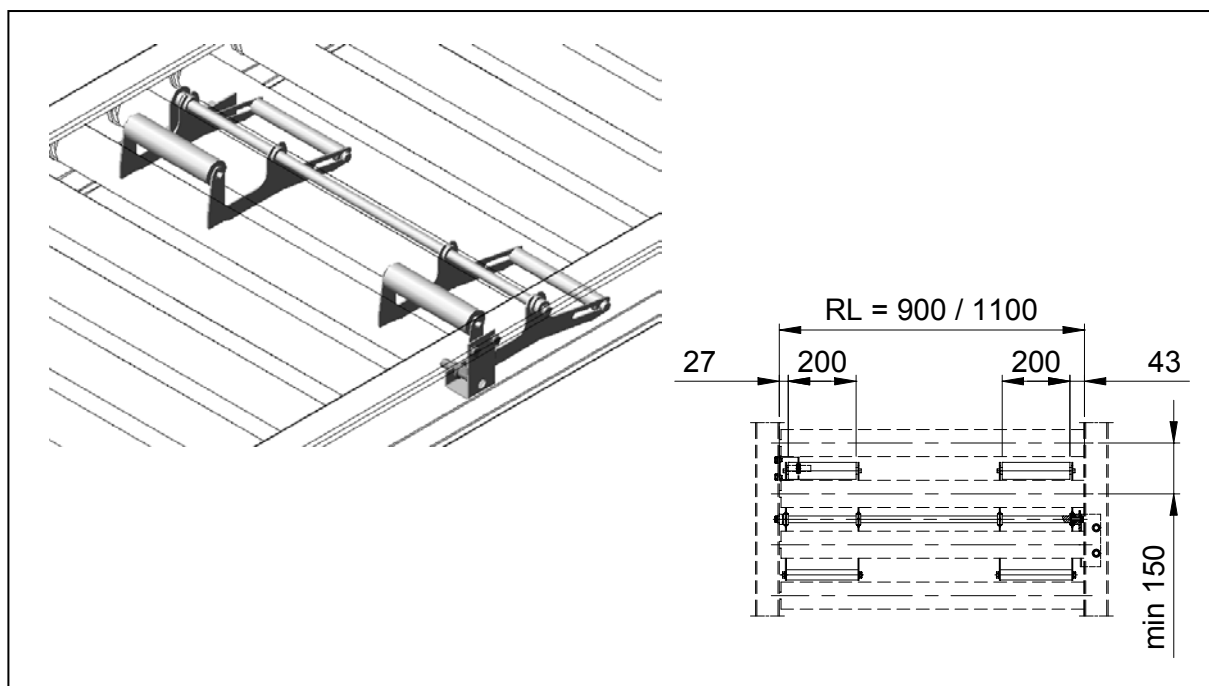

PA1500 – Indikeringsrulle Typ INR

Användningsområde:

För att starta och stoppa rullbanan via det elektriska styrsystemet. Indikeringen sker med en induktiv givare som påverkas när rullen trycks ner av transportgodset.

Tekniska data:

Finns för rulllängd: 900 och 1100 mm.
Rulltyp: $\text{Ø}50 \times 1,5$ mm.
Givare: För induktiv givare typ M18 (givare ingår ej).
Returrörelse: Med justerbar motvikt.

Ytbehandling:

Elförzinkning.

Övrigt:

Indikeringsrulle i standardutförande passar inte i vridbar, höj- och sänkbar och tiltbar rullbana samt vinkelväxel.

Artikelnummer:

Vid beställning ange alltid artikelnummer.