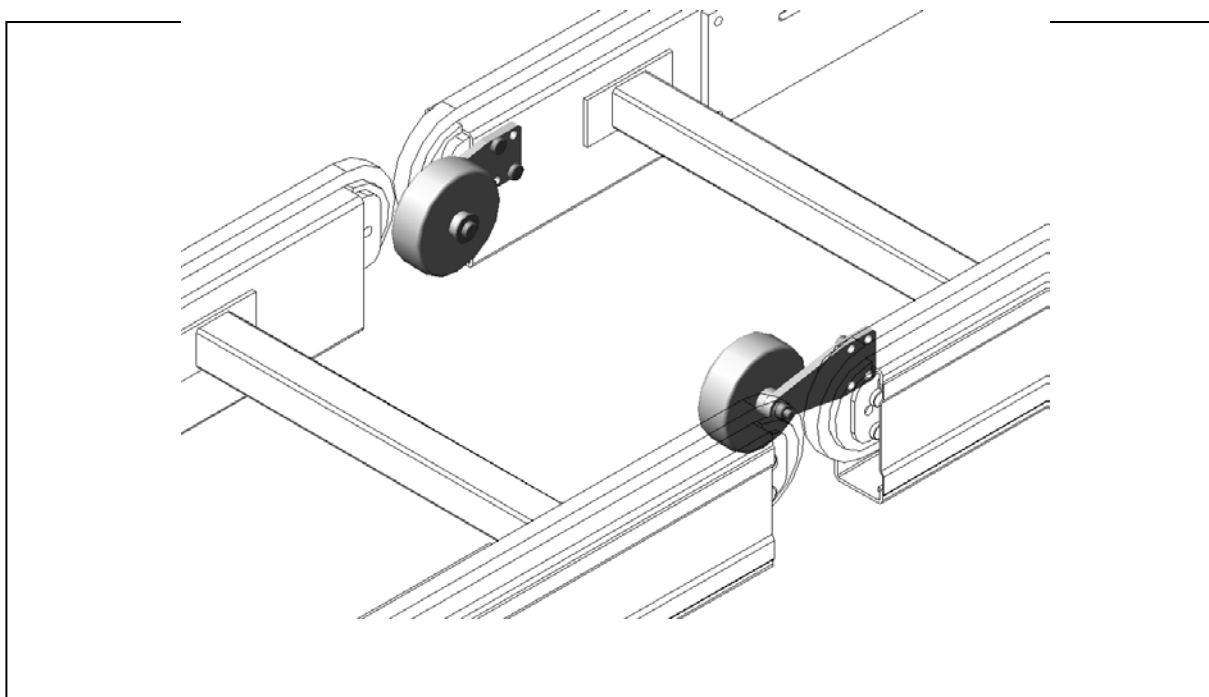

## PA1500 – Övergång kedjetransportörer, hjul

**Användningsområde:**

Stöd i övergången mellan två ¾" kedjetransportörer. För lätt gods.

**Tekniska data:**

Hjul: Nylonhjul. Ø125 mm.

**Ytbehandling:**

Elförzinkning.

**Övrigt:**

**OBS!** Artikelnumret avser 1 st stödhjul.

**Artikelnummer:**

3803321614

*Vid beställning ange alltid artikelnummer.*