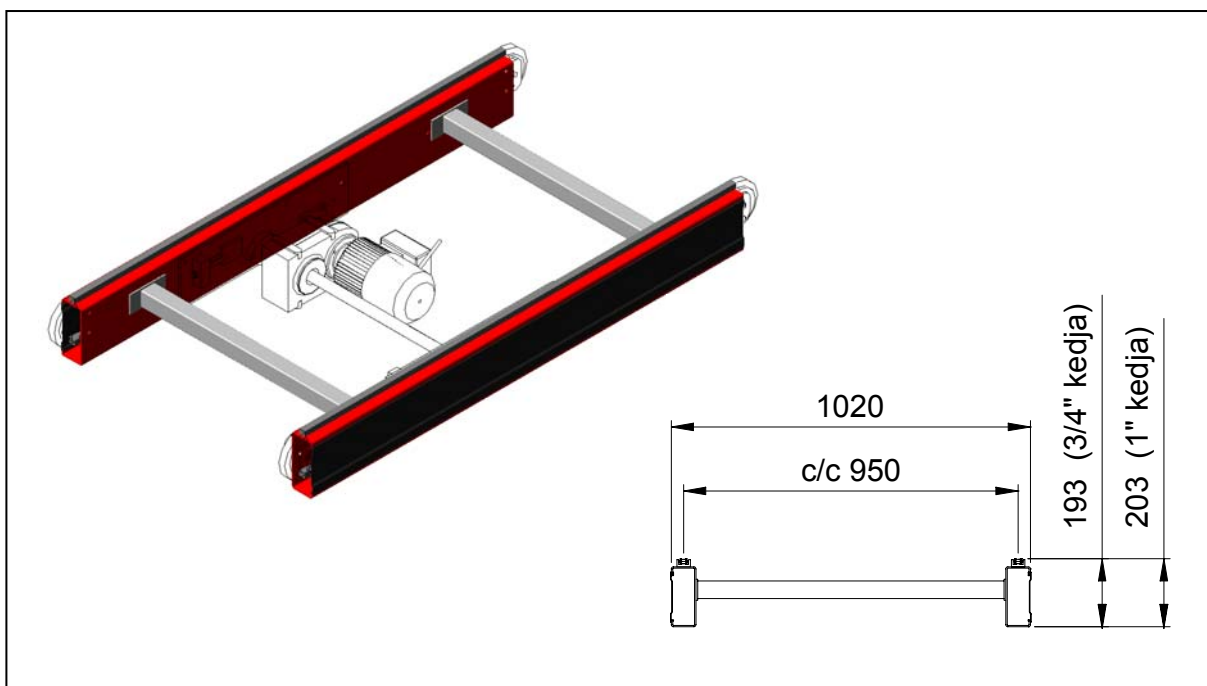

PA1500 – Kedjetransportör, 2 kedjor Typ KT

Användningsområde:

För tvärtransport av pallar samt transport av gods som inte lämpar sig för transport på rullbana.

Tekniska data:

Belastning: Max 1250 kg/m. Totallast på transportören får vara max 4000 kg med 3/4"-kedja och max 6000 kg med 1"-kedja.

Ramverk: C-profilstål 18x70x170x70x18x4 mm.

Sektionslängder: 1350, 1500, 2400 och 2700 mm.

Transportörlängd: Max 10 800 mm.

Transportörkedjor: 3/4" och 1" rullkedja med raka sidobrickor.

Drivenhet: PA1500 typ DM.

Transporthastigheter: Se datablad för drivenhet.

Benstöd: PA1500 typ BS. Vid godsvikter upp till 800 kg/m kan avståndet mellan benstöden vara 2,7 m. Vid vikter över 800 kg/m kontakta **Idema**.

Ytbehandling: