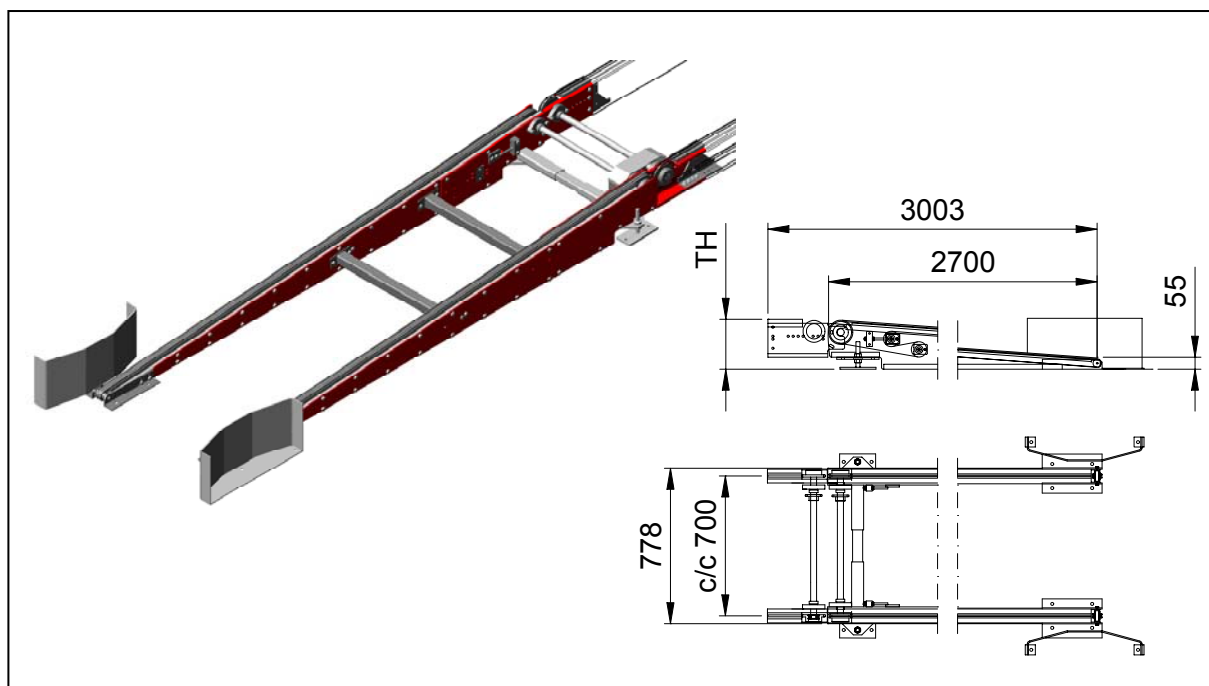

## PA1500 – Kedjetrucktag, slavdrivet Typ STK

### Användningsområde:

För transport av pallar till eller från en högre liggande transportör när anslutande hantering sker med handtruck.

### Tekniska data:

Belastning:	Max 1500 kg.
Drivning:	Slavdriven från anslutande transportör.
Transporthastigheter:	Se datablad för drivenhet PA1500 typ DM.
Transportörkedja:	½" duplex.
Transporthöjd TH:	246 - 378 mm.
Lutningsvinkel:	4 - 7°.
Benstöd:	Ingår. Det finns två alternativ på benstöd där det ena passar för TH 246 - 300 mm och det andra för TH 300 - 378 mm.