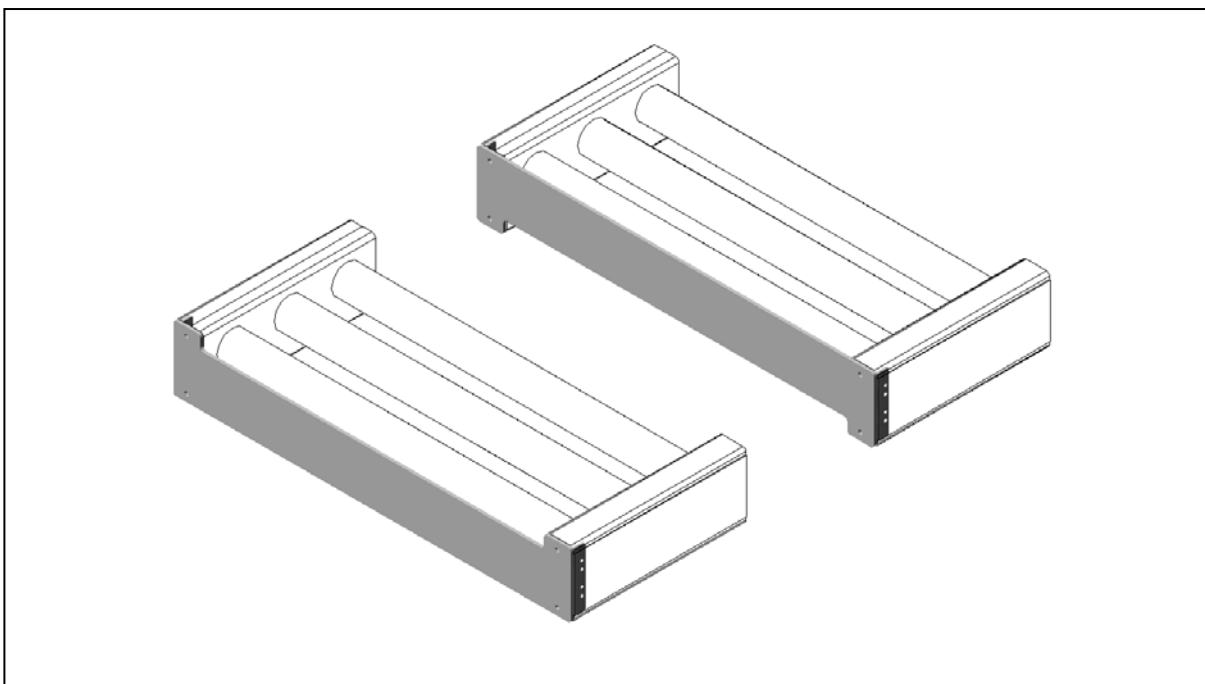

## PA1500 – Fast ändstopp, ändplåt

**Användningsområde:**

Plåt som täcker rullbanans ände. Beroende på vilket håll den monteras kan den även användas som ett fast stopp.

**Tekniska data:**

Utförande: 8 mm stålplåt.  
Höjd: Monterat som stopp sticker plåten 25 mm över rullarna.

**Ytbehandling:**

Elförzinkning.

**Övrigt:**

Vid beställning tillsammans med rullbana, ange alltid om plåten ska användas som ändstopp eller som ändplåt.

**Artikelnummer:**

Rulllängd	
900 mm	3841200010
1100 mm	3841200011