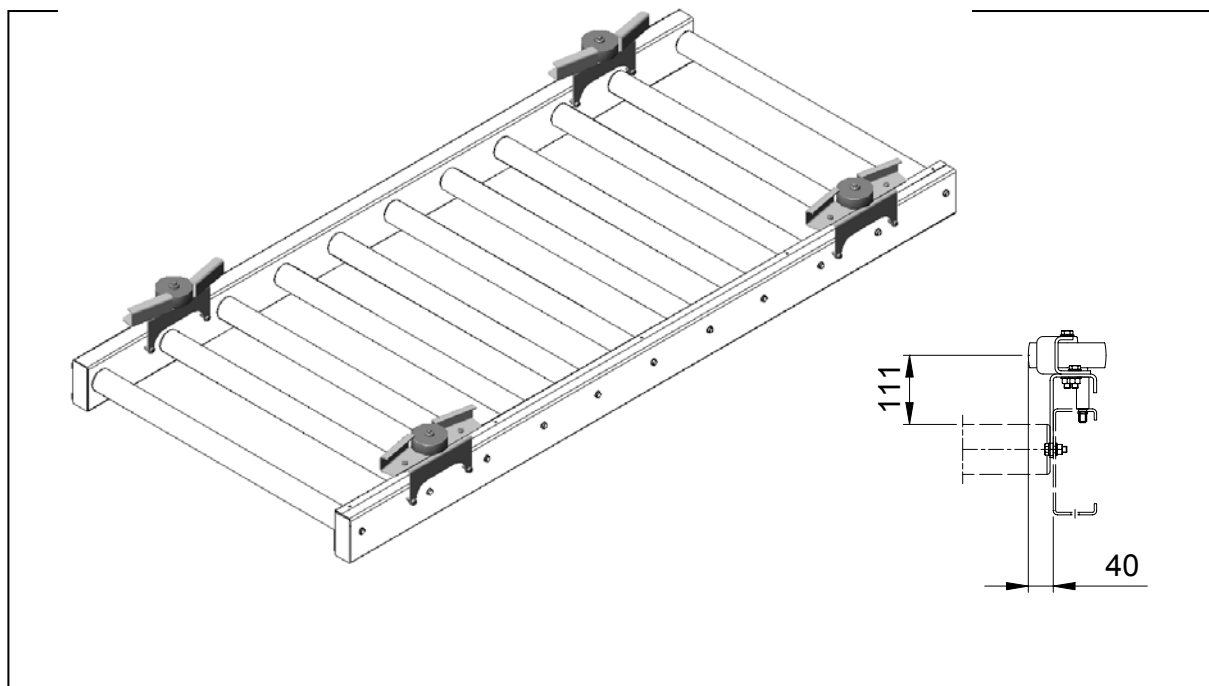

## PA1500 – Styrhjul

**Användningsområde:**

För instyrning av transportgods där styrtallrikar inte är lämpliga.

**Tekniska data:**

Hjul: Nylonhjul. Ø125 mm.  
Fäste: Bockad i 5 mm stålplåt.

**Ytbehandling:**

Elförzinkning.

**Övrigt:**

**OBS!** Artikelnumret avser 1 st styrhjul.

**Artikelnummer:**

**För placering på**

Odriven sida	3841600001
Driven sida	3841600002

*Vid beställning ange alltid artikelnummer.*