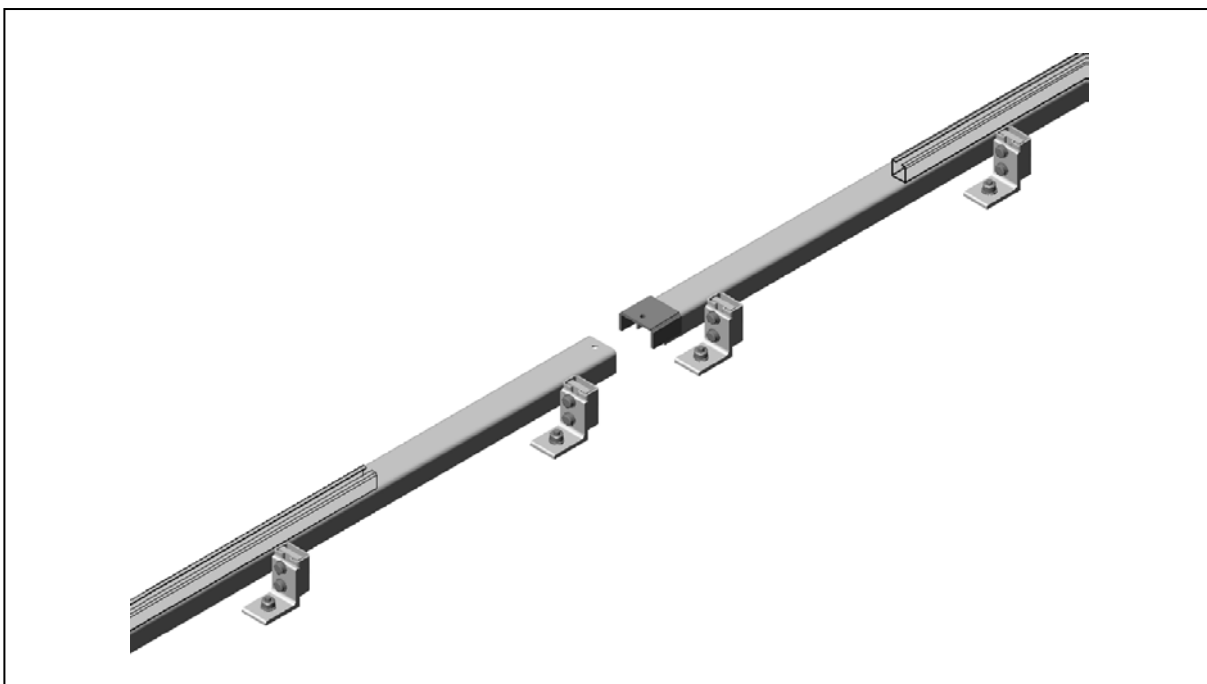

## PA1500 – Styrskena till transfervagn

**Användningsområde:**

Styrning av transfervagn när den körs direkt på golvet.

**Tekniska data:**

Utförande: U-profil 40x60x40x4 mm i stål.  
Höjd: Ovansidan av styrskenan ligger 76 mm över golvet.

**Ytbehandling:**

Styrskena: Mattsvart.  
Fästdetaljer: Elförzinkning.

**Övrigt:**

Som tillbehör kan C-profil för montage av givarfästen sättas på styrskenan.