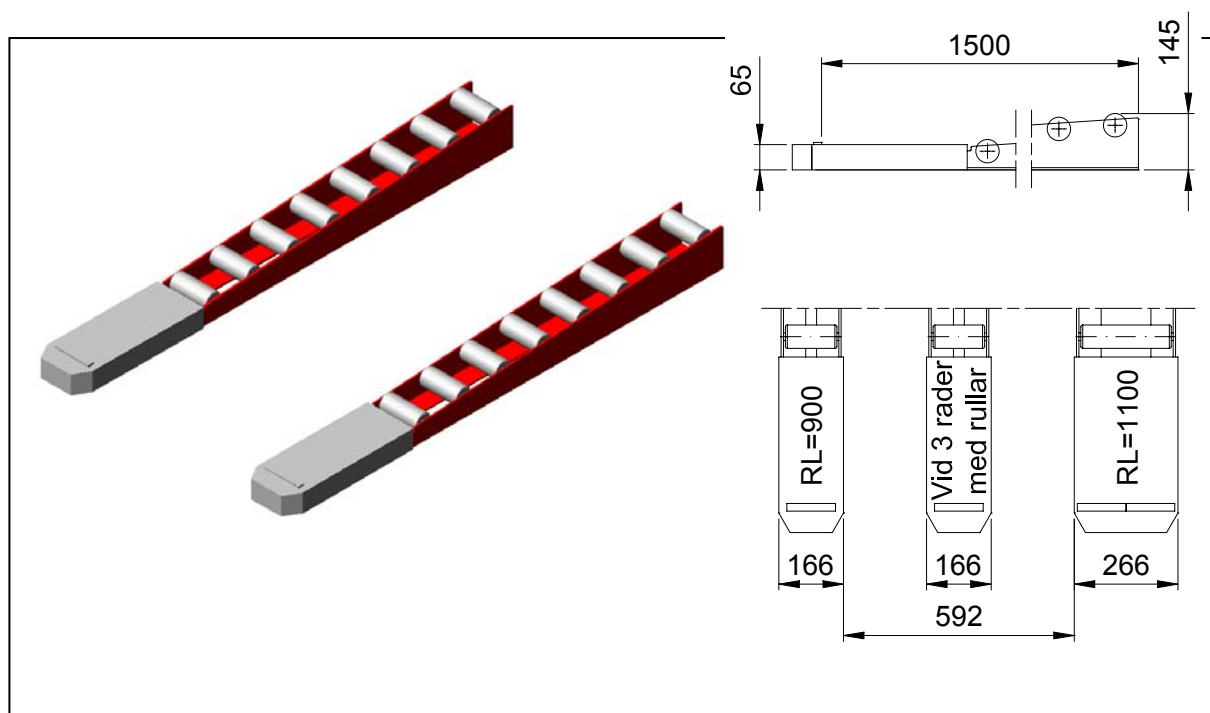

PA1500 – Trucktag, odrivet Typ OT

Användningsområde:

Möjliggör hämtning av pallar från rullbana med handtruck.

Tekniska data:

Ramverk: Bockad 6 mm stålplåt.
Längd: 1500 mm.
Rullängder: 900 och 1100 mm.
Rulldelning: 145 mm.
Rulltyp: $\varnothing 60 \times 1,5$ mm.
Lutning: $3,8^\circ$ över rullarna.

Ytbehandling:

RAL3020 (röd) eller elförzinkning.

Övrigt:

Andra rullängder och färger mot förfrågan.

Artikelnummer:

Rullängd	2 rader rullar	3 rader rullar
900 mm	PAOT0901502	PAOT0901503
1100 mm	PAOT1101502	PAOT1101503